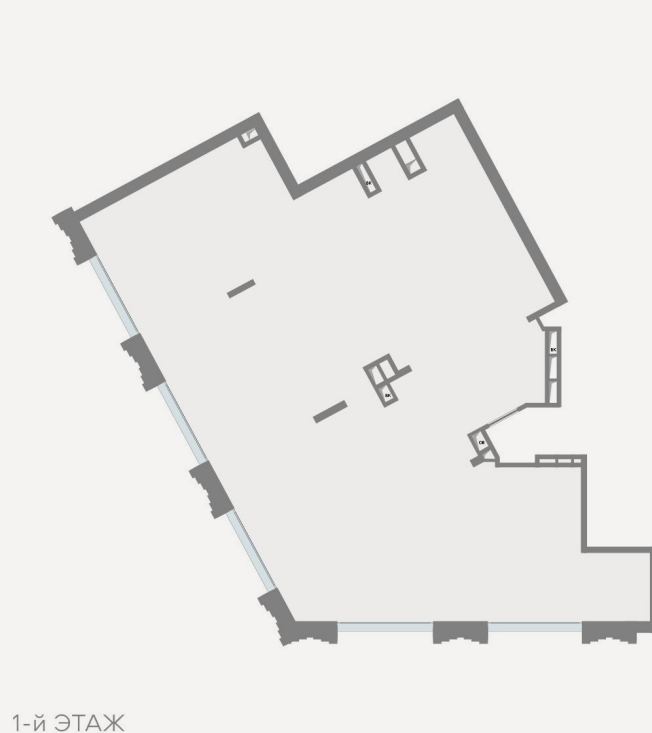

СУИТ

КЛУБНЫЙ ДОМ НА ЯКИМАНКЕ

Ленинский проспект, 2

✦ ПЕНТХАУС 9-6

Архитектурно-планировочное решение

CULT

Планировка

6 спален

Площадь

352,1 м²

Цена за м²

2 253 949 ₹

Стоимость

793 600 000 ₹

✦ РАСПОЛОЖЕНИЕ НА ЭТАЖЕ

CULT

Этаж
8-9

Высота потолков
4,5 м

Вид из окна
Кремль

Отделка

Пентхаус предлагается без отделки, с разработанной дизайн-концепцией. Предусмотрена возможность установки дровяного камина.

✦ ПЕНТХАУС 9-6
ВИД НА КРЕМЛЬ