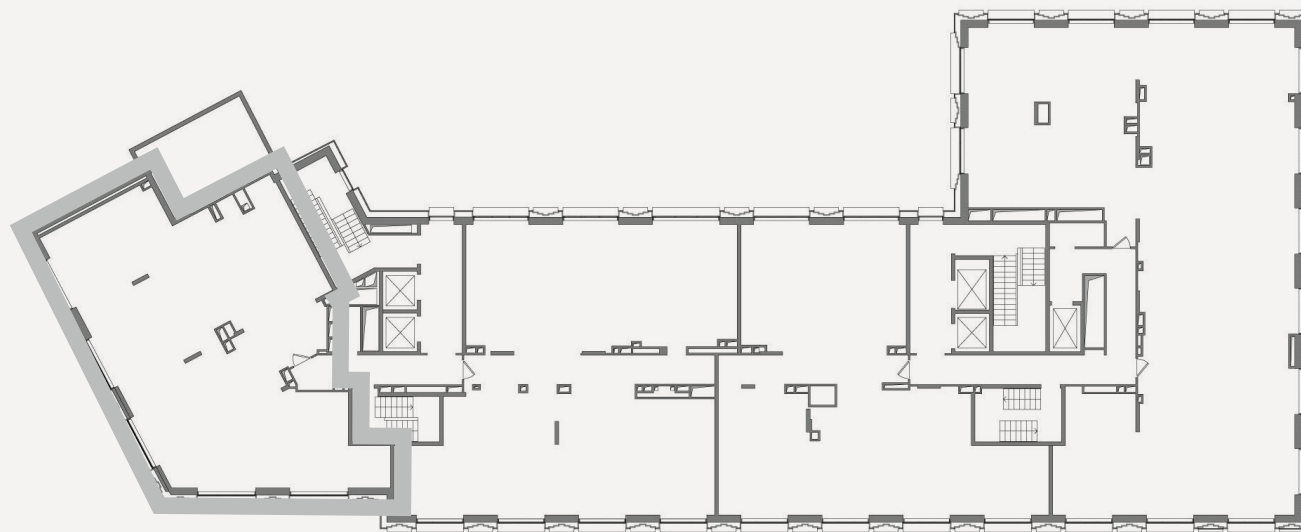

СУИТ

КЛУБНЫЙ ДОМ НА ЯКИМАНКЕ

Ленинский проспект, 2

✦ ПЕНТХАУС 9-6

Архитектурно-планировочное решение

CULT

Планировка

6 спален

Площадь

352,1 м²

Цена за м²

2 253 949 ₹

Стоимость

793 600 000 ₹

✦ РАСПОЛОЖЕНИЕ НА ЭТАЖЕ

CULT

Этаж
8-9

Высота потолков
4,5 м

Вид из окна
Кремль

Отделка

Пентхаус предлагается без отделки, с разработанной дизайн-концепцией. Предусмотрена возможность установки дровяного камина.

✦ ПЕНТХАУС 9-6
ВИД НА КРЕМЛЬ