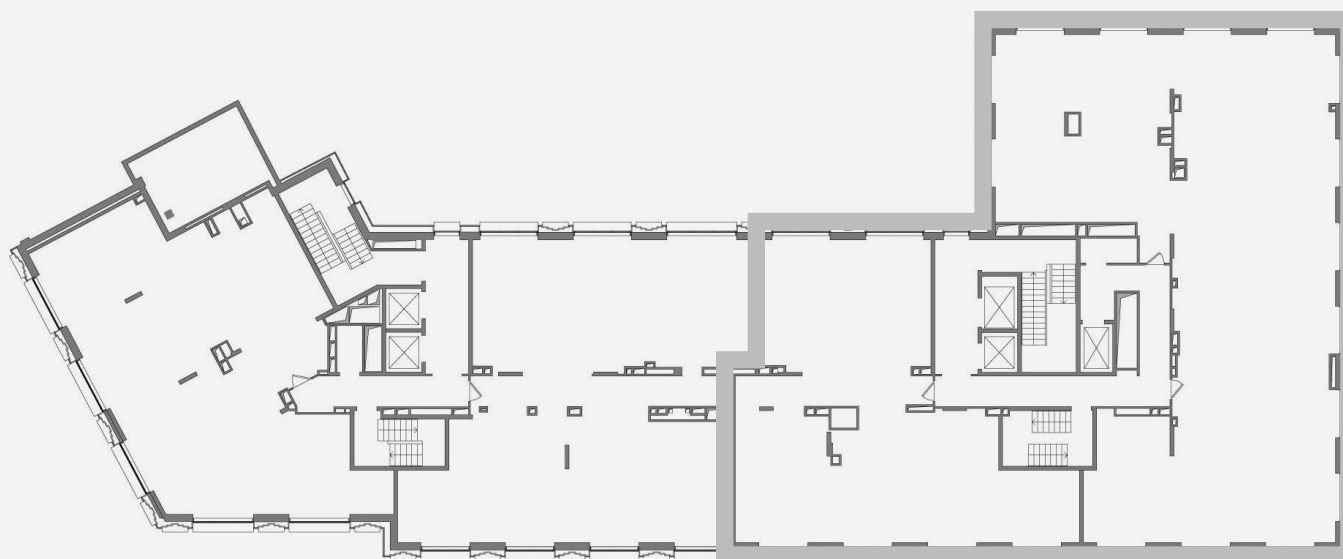

✦ РАСПОЛОЖЕНИЕ НА ЭТАЖЕ

CULT

Этаж
8-9

Высота потолков
4,5 м

Вид из окна
Москва-Сити

Отделка

Пентхаус предлагается без отделки, с разработанной дизайн-концепцией. Предусмотрена возможность установки дровяного камина.