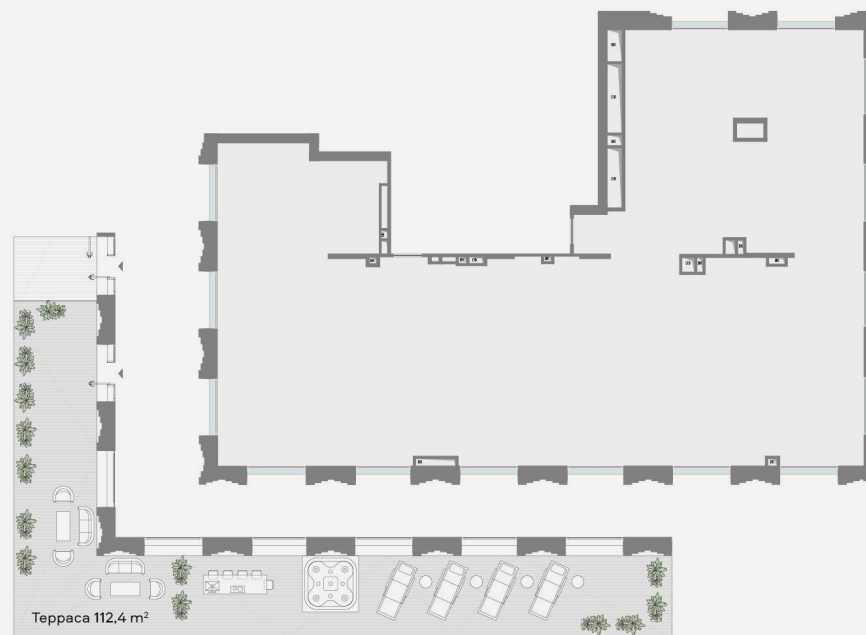

СУИТ

КЛУБНЫЙ ДОМ НА ЯКИМАНКЕ

Ленинский проспект, 2

✦ ПЕНТХАУС 9-5

Вариант архитектурно-планировочного решения

CULT

1-й ЭТАЖ

2-й ЭТАЖ

✦ РАСПОЛОЖЕНИЕ НА ЭТАЖЕ

CULT

Этаж
8-9

Высота потолков
4,5 м

Вид из окна
Москва-Сити

Отделка

Пентхаус предлагается без отделки, с разработанной дизайн-концепцией. Предусмотрена возможность установки дровяного камина.