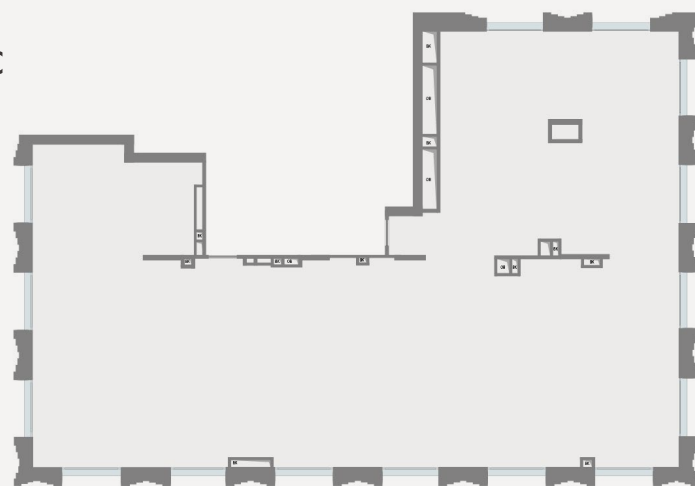

СУИТ

КЛУБНЫЙ ДОМ НА ЯКИМАНКЕ

Ленинский проспект, 2

✦ ПЕНТХАУС 9-5

Вариант архитектурно-планировочного решения

CULT

1-й ЭТАЖ

2-й ЭТАЖ

✦ РАСПОЛОЖЕНИЕ НА ЭТАЖЕ

CULT

Этаж
8-9

Высота потолков
4,5 м

Вид из окна
Москва-Сити

Отделка

Пентхаус предлагается без отделки, с разработанной дизайн-концепцией. Предусмотрена возможность установки дровяного камина.