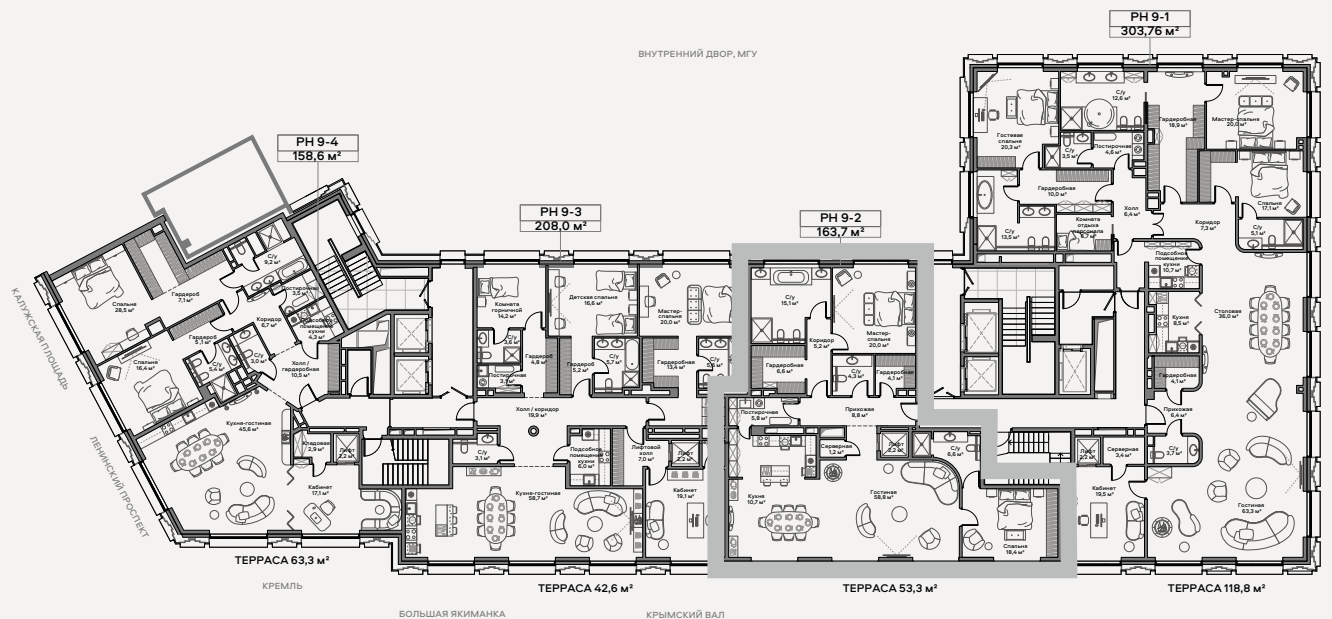

СУИТ

КЛУБНЫЙ ДОМ НА ЯКИМАНКЕ

Ленинский проспект, 2

✦ ПЕНТХАУС 9-2

Архитектурно-планировочное решение

CULT

С

Площадь
177,5 м²

Планировка
2 спальни

Цена за м²
2 000 000 ₽

Стоимость
355 000 000 ₽

Терраса
на крыше
43,7 м²

★ РАСПОЛОЖЕНИЕ НА ЭТАЖЕ

CULT

Этаж
9

Высота потолков
4,5 м

Вид из окна
Кремль
МГУ
Москва-Сити

Отделка

Пентхаус предлагается без отделки, с разработанной дизайн-концепцией. Предусмотрена возможность установки дровяного камина и организации зоны джакузи и барбекю на террасе.