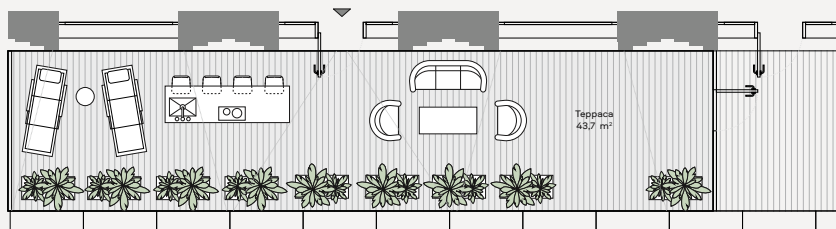

СУИТ

КЛУБНЫЙ ДОМ НА ЯКИМАНКЕ

Ленинский проспект, 2

✦ ПЕНТХАУС 9-2

Архитектурно-планировочное решение

CULT

С

Площадь
177,5 м²

Планировка
2 спальни

Цена за м²
2 000 000 ₽

Стоимость
355 000 000 ₽

Терраса
на крыше
43,7 м²

★ РАСПОЛОЖЕНИЕ НА ЭТАЖЕ

CULT

Этаж
9

Высота потолков
4,5 м

Вид из окна
Кремль
МГУ
Москва-Сити

Отделка

Пентхаус предлагается без отделки, с разработанной дизайн-концепцией. Предусмотрена возможность установки дровяного камина и организации зоны джакузи и барбекю на террасе.