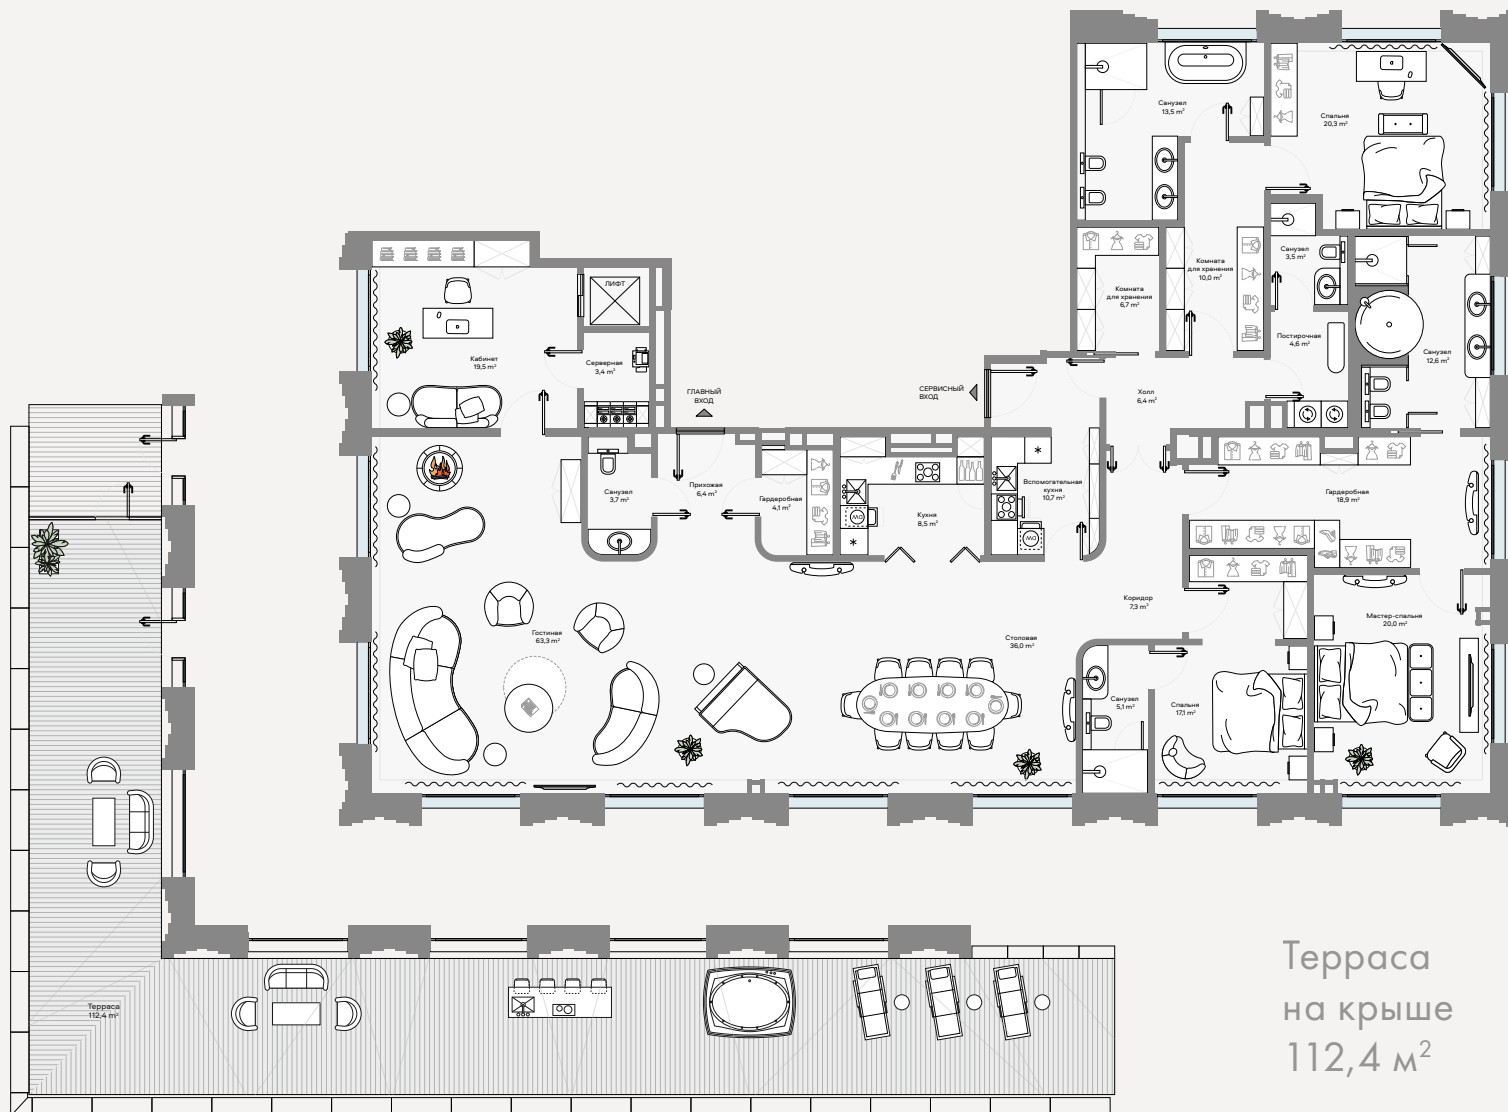

СУИТ

КЛУБНЫЙ ДОМ НА ЯКИМАНКЕ

Ленинский проспект, 2

✦ ПЕНТХАУС 9-1

Вариант архитектурно-планировочного решения

CULT

С

Площадь
310,8 м²

Планировка
2 спальни

Цена за м²
2 500 000 ₹

Стоимость
777 000 000 ₹

Терраса
на крыше
112,4 м²

✦ ПЕНТХАУС 9-1

ВИД С ТЕРАССЫ НА КРЕМЛЬ

✦ ПЕНТХАУС 9-1

ВИД С ТЕРАССЫ НА МОСКВА-СИТИ