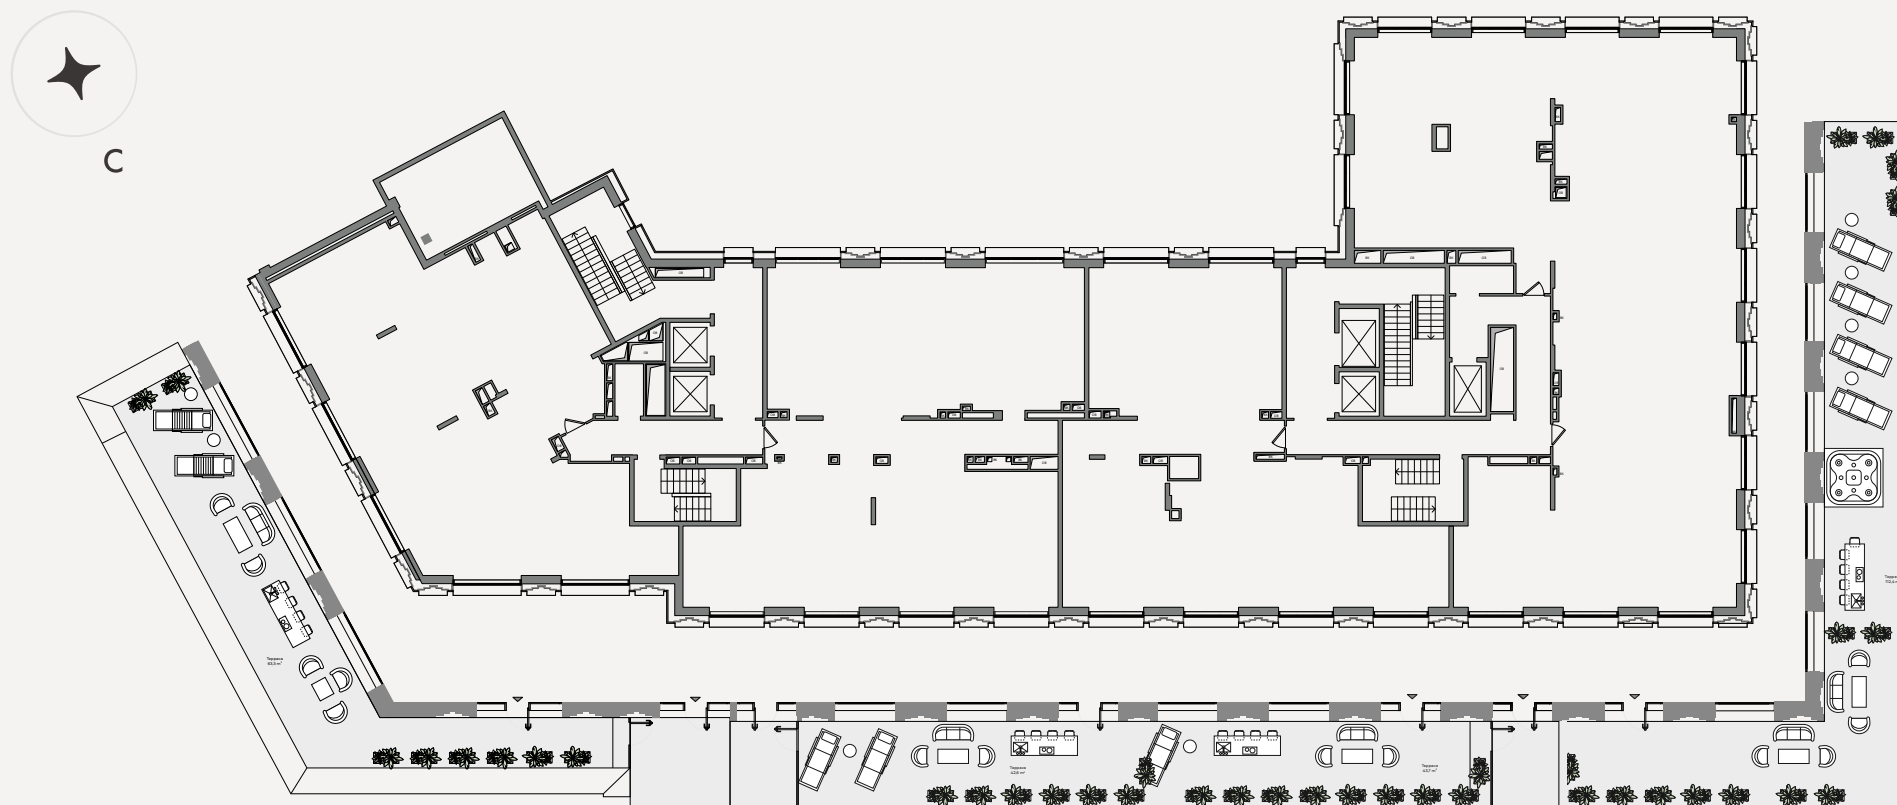

СУИТ

КЛУБНЫЙ ДОМ НА ЯКИМАНКЕ

Ленинский проспект, 2

✦ ПЕНТХАУС 9-10

Архитектурно-планировочное решение

CULT

Планировка

Площадь

Цена за м²

Стоимость

10 спален

877,6 м²

1 848 628 ₺

2 000 000 000 ₺

✦ РАСПОЛОЖЕНИЕ НА ЭТАЖЕ

CULT