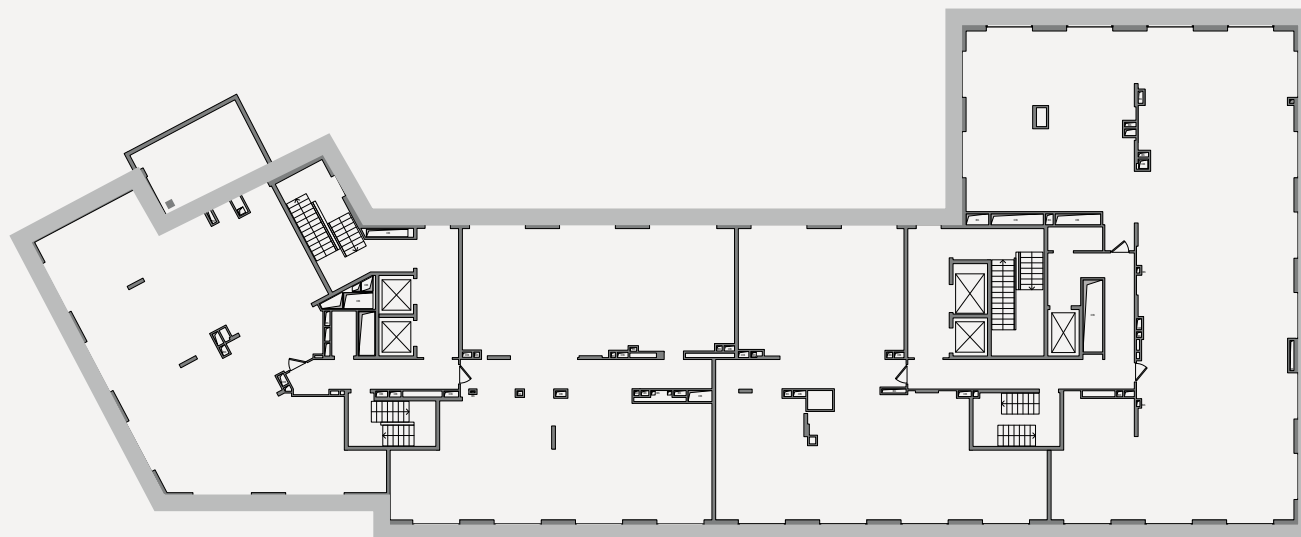

СУИТ

КЛУБНЫЙ ДОМ НА ЯКИМАНКЕ

Ленинский проспект, 2

✦ ПЕНТХАУС 9-10

Архитектурно-планировочное решение

CULT

Планировка

Площадь

Цена за м²

Стоимость

10 спален

877,6 м²

1 848 628 ₺

2 000 000 000 ₺

✦ РАСПОЛОЖЕНИЕ НА ЭТАЖЕ

CULT

Этаж
9

Высота потолков
4,5 м

Вид из окна
Кремль

Отделка

Пентхаус предлагается без отделки, с разработанной дизайн-концепцией. Предусмотрена возможность установки дровяного камина.

✦ ПЕНТХАУС 9-10
ВИД НА КРЕМЛЬ