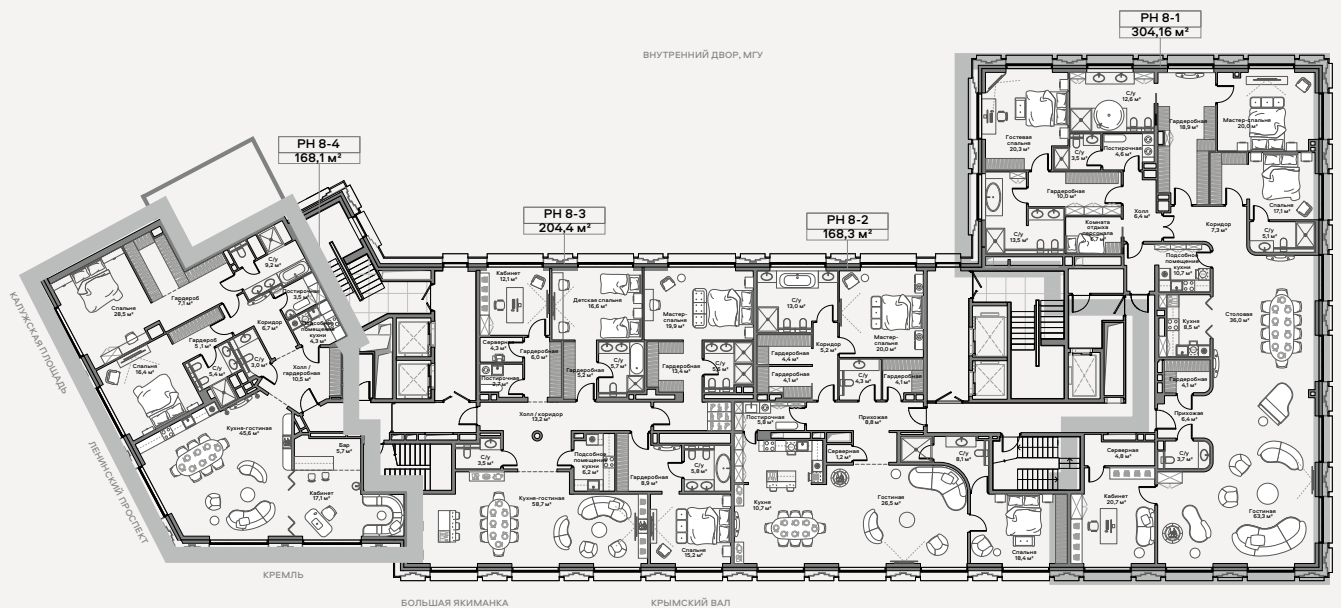

СУИТ

КЛУБНЫЙ ДОМ НА ЯКИМАНКЕ

Ленинский проспект, 2

✦ ПЕНТХАУС 8-4

Вариант архитектурно-планировочного решения

CULT

Площадь
173,3 м²

Планировка
2 спальни

Цена за м²
2 000 000 ₺

Стоимость
346 600 000 ₺

★ РАСПОЛОЖЕНИЕ НА ЭТАЖЕ

CULT

Этаж
8

Высота потолков
4,5 м

Вид из окна
Кремль
Москва-Сити
МГУ

Отделка