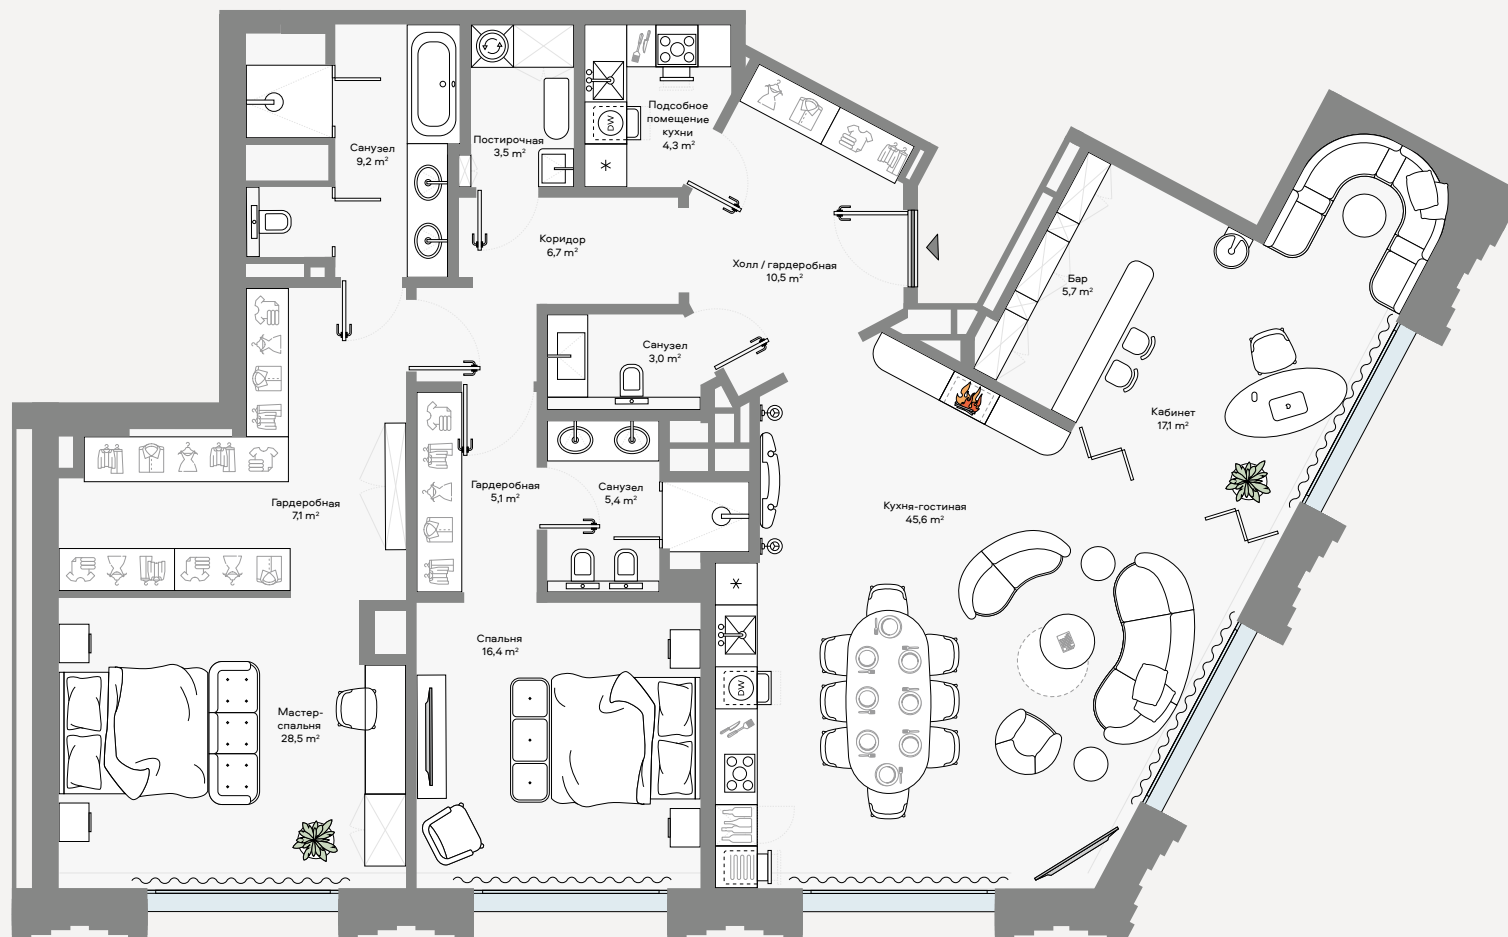

СУИТ

КЛУБНЫЙ ДОМ НА ЯКИМАНКЕ

Ленинский проспект, 2

✦ ПЕНТХАУС 8-4

Вариант архитектурно-планировочного решения

CULT

Площадь
173,3 м²

Планировка
2 спальни

Цена за м²
2 000 000 ₺

Стоимость
346 600 000 ₺

★ РАСПОЛОЖЕНИЕ НА ЭТАЖЕ

CULT

Этаж
8

Высота потолков
4,5 м

Вид из окна
Кремль
Москва-Сити
МГУ

Отделка