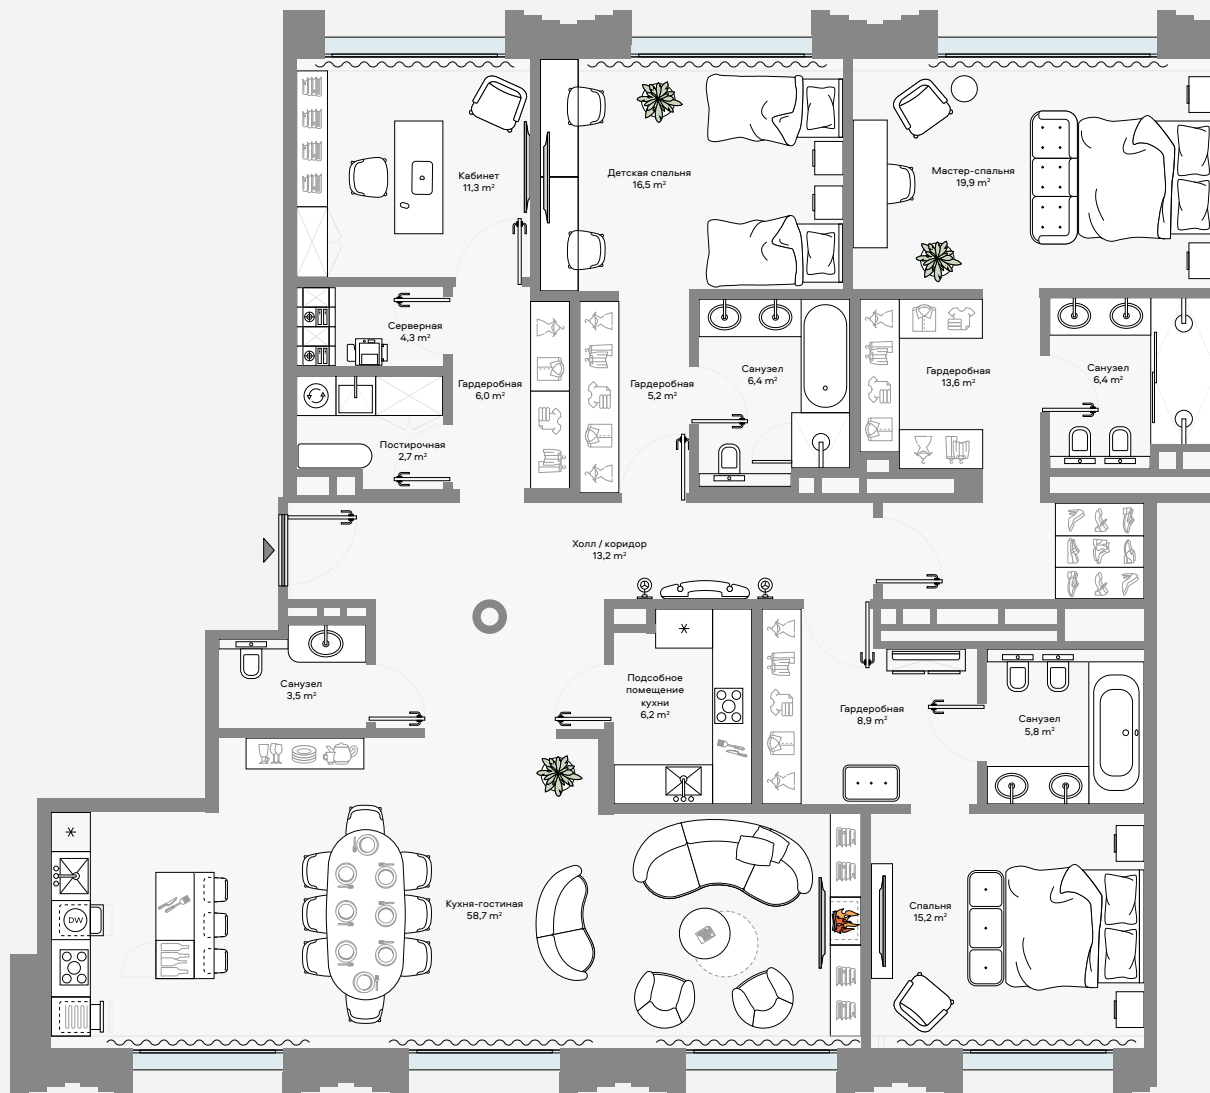

# CULT

Площадь  
207,1 м<sup>2</sup>

Планировка  
3 спальни

Цена за м<sup>2</sup>  
1 700 000 ₺

Стоимость  
352 070 000 ₺

## ★ РАСПОЛОЖЕНИЕ НА ЭТАЖЕ

# CULT

Этаж  
9

Высота потолков  
4,5 м

Вид из окна  
Кремль  
МГУ

Отделка

Пентхаус предлагается без отделки, с разработанной дизайн-концепцией. Предусмотрена возможность установки дровяного камина.

✦ ПЕНТХАУС 8-3  
ВИД НА КРЕМЛЬ