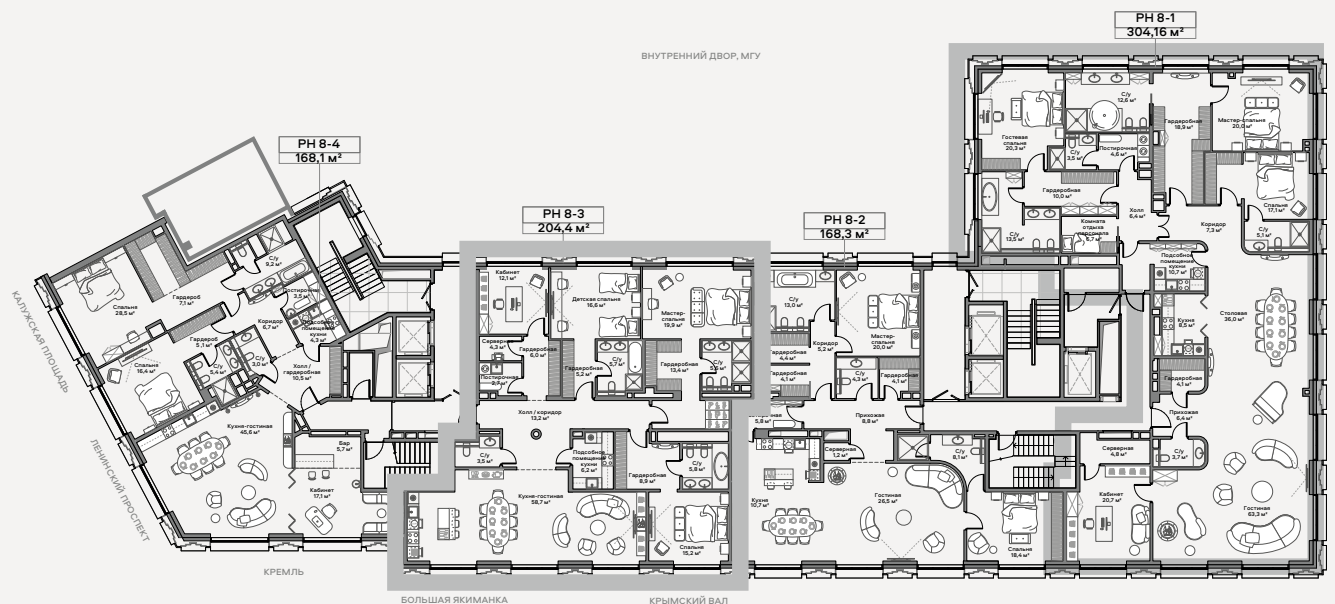

## ★ РАСПОЛОЖЕНИЕ НА ЭТАЖЕ

# CULT

Этаж  
9

Высота потолков  
4,5 м

Вид из окна  
Кремль  
МГУ

Отделка

Пентхаус предлагается без отделки, с разработанной дизайн-концепцией. Предусмотрена возможность установки дровяного камина.

✦ ПЕНТХАУС 8-3  
ВИД НА КРЕМЛЬ