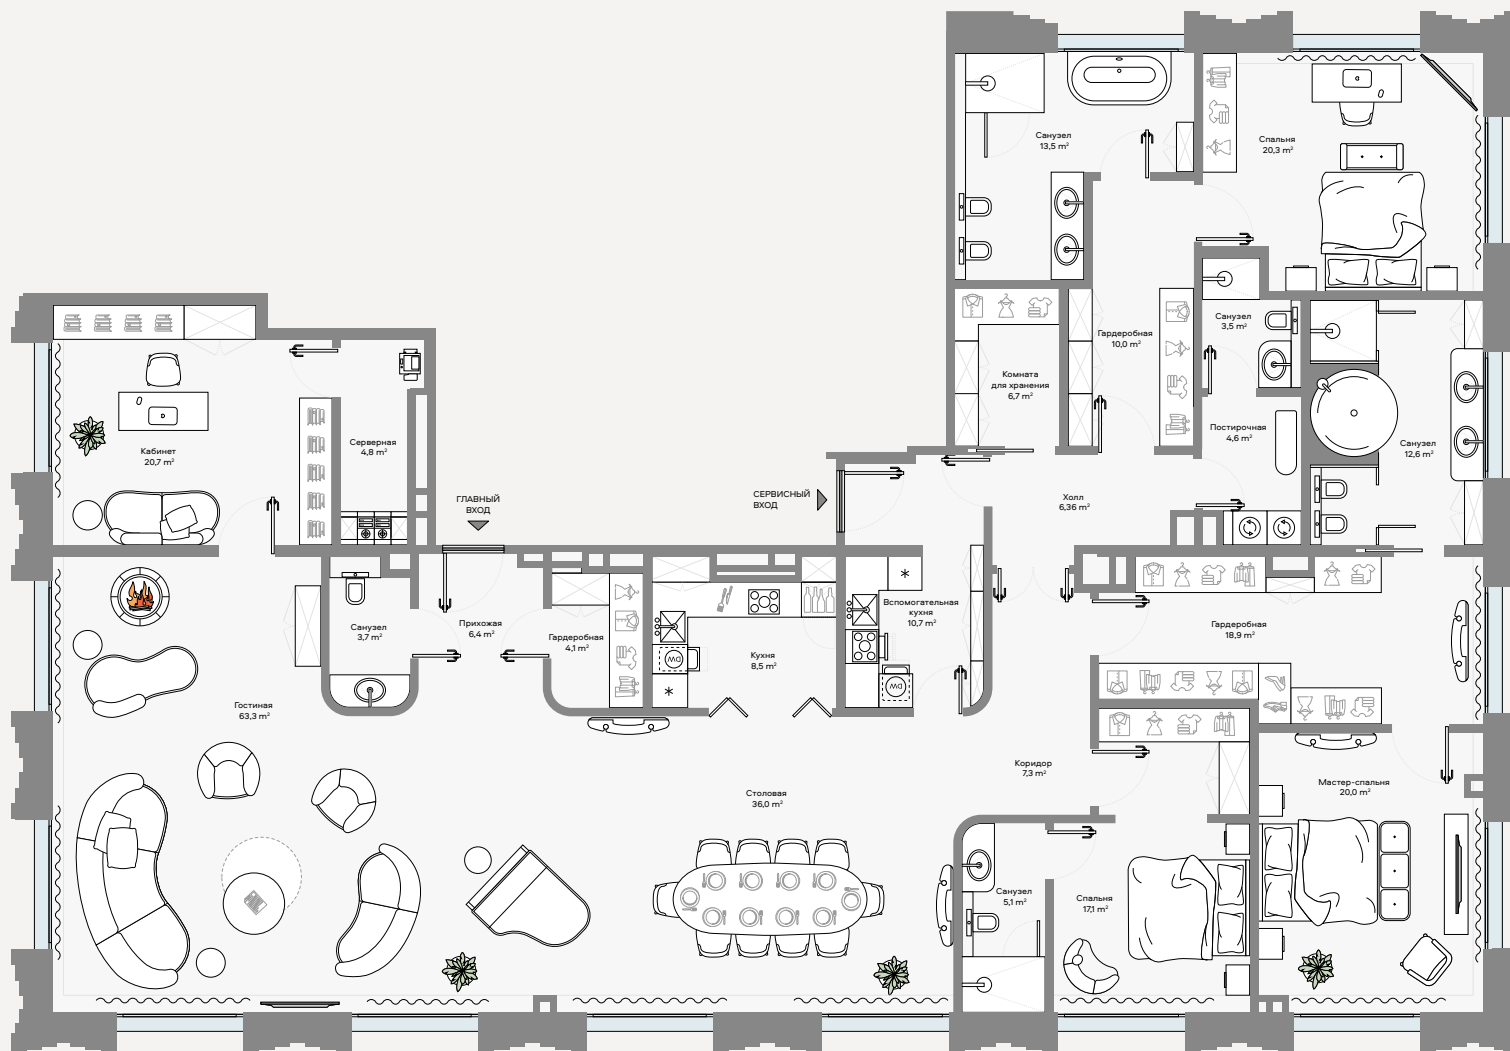

✦ ПЕНТХАУС 8-1

Архитектурно-планировочное решение

CULT

С

Площадь
307,3 м²

Планировка
3 спальни

Цена за м²
2 000 000 ₺

Стоимость
614 600 000 ₺