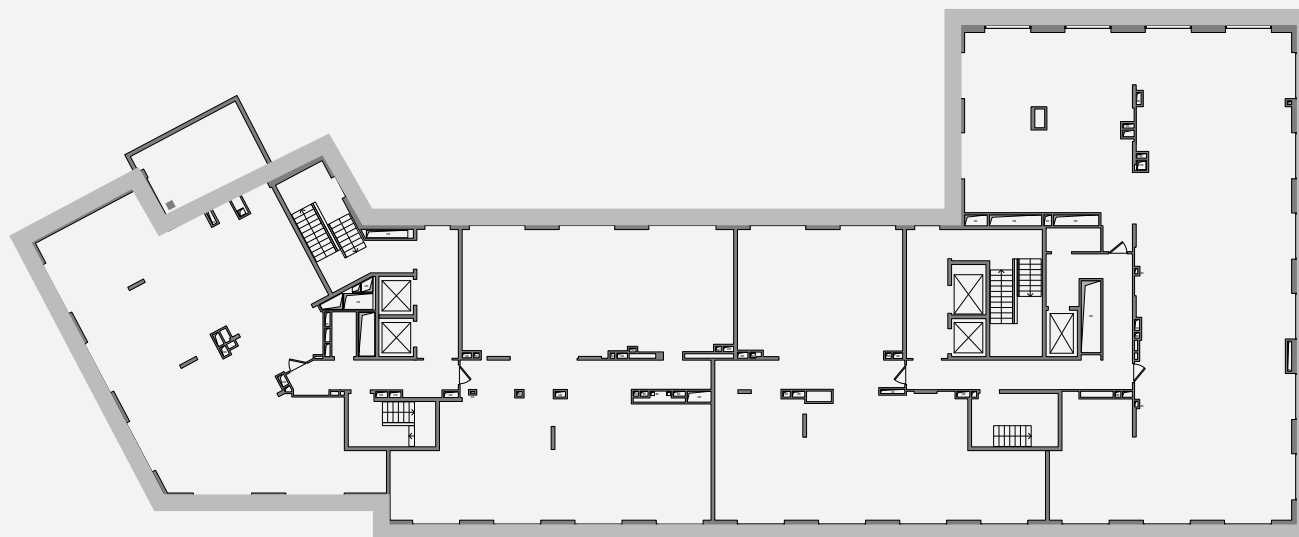

СУИТ

КЛУБНЫЙ ДОМ НА ЯКИМАНКЕ

Ленинский проспект, 2

✦ ПЕНТХАУС 8-10

Архитектурно-планировочное решение

CULT

Планировка

Площадь

Цена за м²

Стоимость

10 спален

857,3 м²

1 848 628 ₺

1 584 630 000 ₺

✦ РАСПОЛОЖЕНИЕ НА ЭТАЖЕ

CULT

Этаж
8

Высота потолков
4,5 м

Вид из окна
Кремль

Отделка

Пентхаус предлагается без отделки, с разработанной дизайн-концепцией. Предусмотрена возможность установки дровяного камина.

✦ ПЕНТХАУС 8-10
ВИД НА КРЕМЛЬ