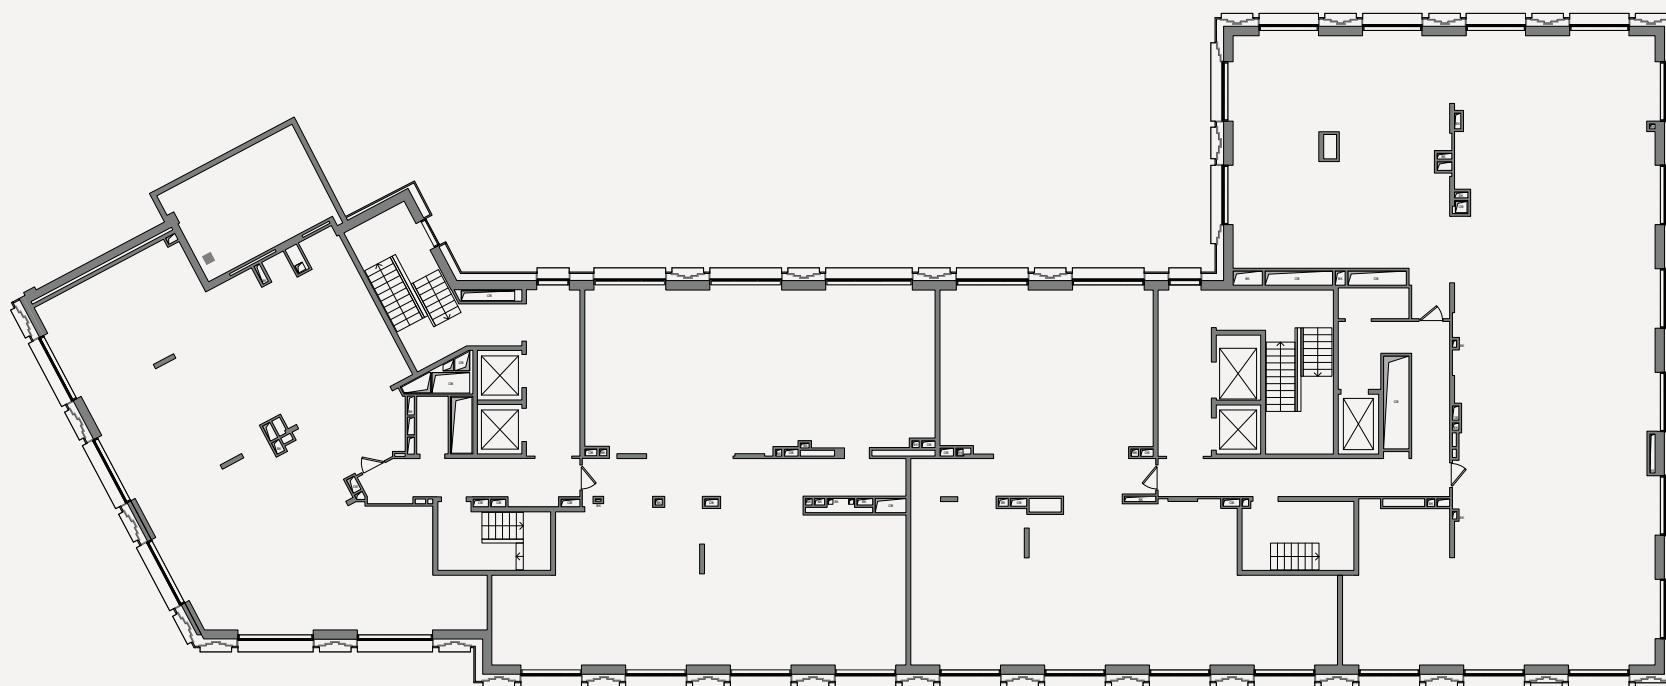

СУИТ

КЛУБНЫЙ ДОМ НА ЯКИМАНКЕ

Ленинский проспект, 2

✦ ПЕНТХАУС 8-10

Архитектурно-планировочное решение

CULT

Планировка

Площадь

Цена за м²

Стоимость

10 спален

857,3 м²

1 848 628 ₺

1 584 630 000 ₺

✦ РАСПОЛОЖЕНИЕ НА ЭТАЖЕ

CULT

Этаж
8

Высота потолков
4,5 м

Вид из окна
Кремль

Отделка

Пентхаус предлагается без отделки, с разработанной дизайн-концепцией. Предусмотрена возможность установки дровяного камина.

✦ ПЕНТХАУС 8-10
ВИД НА КРЕМЛЬ