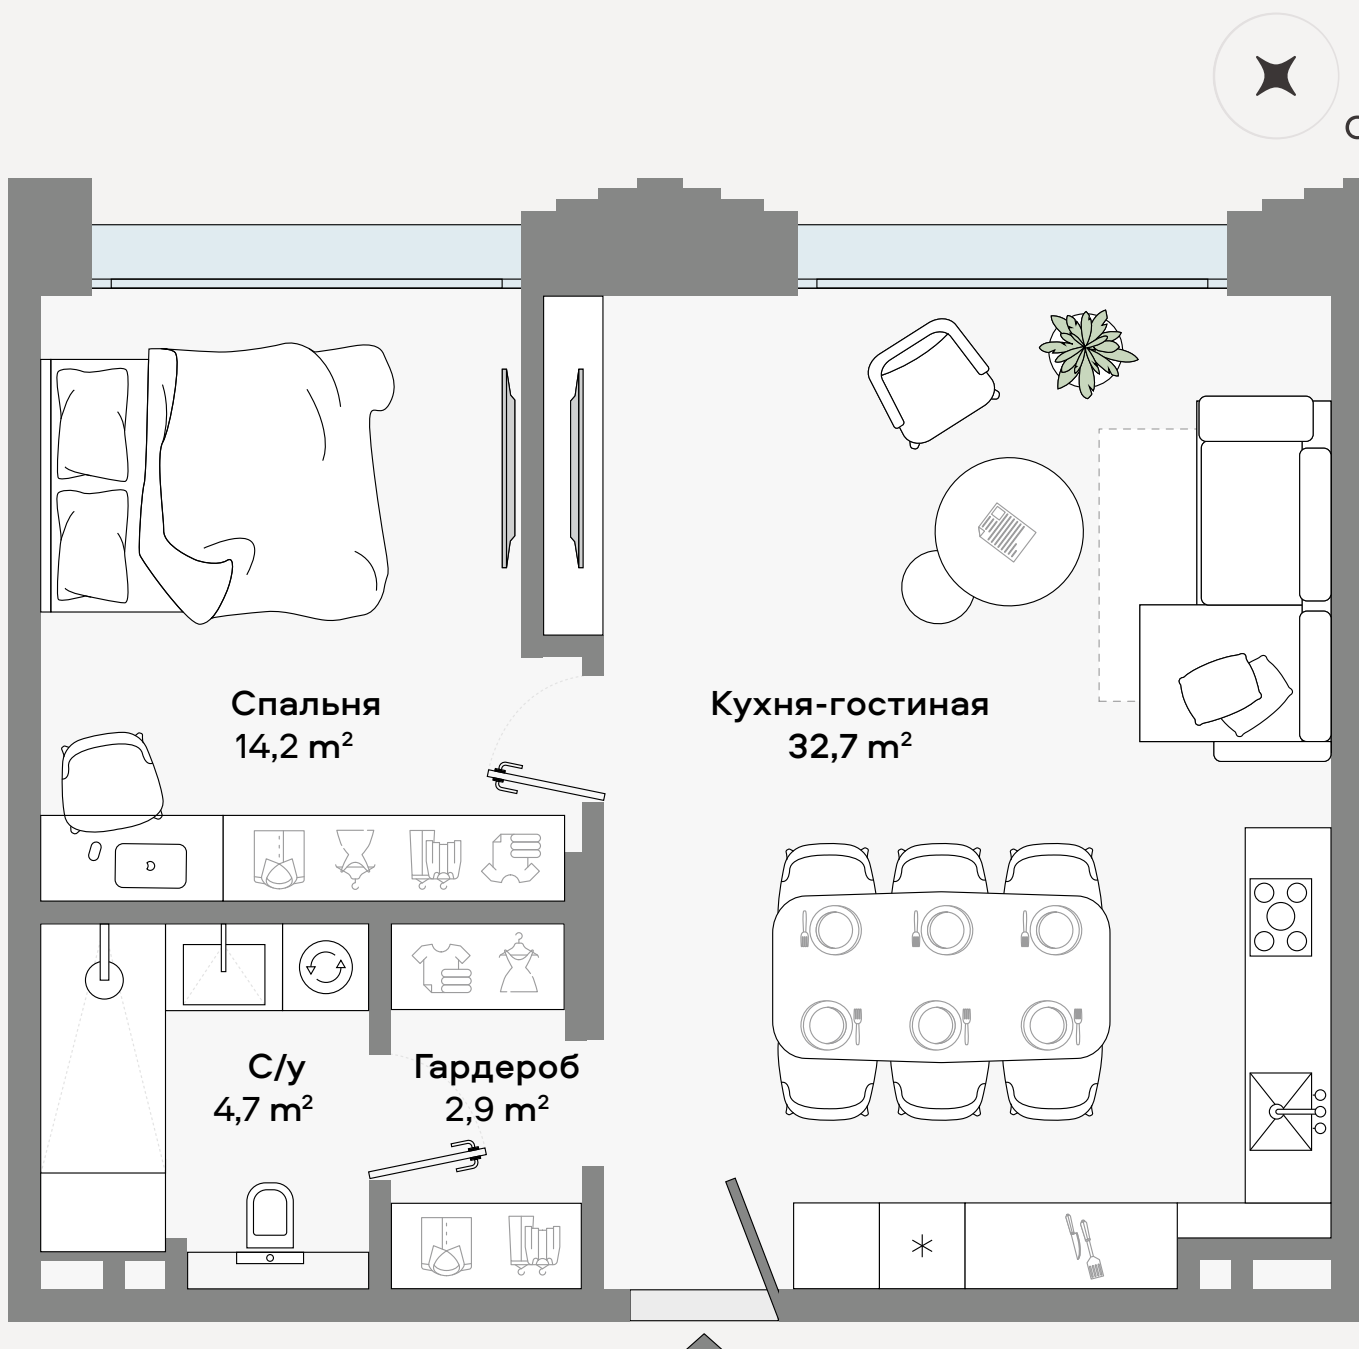

СЦЛТ

КЛУБНЫЙ ДОМ НА ЯКИМАНКЕ

ЛЕНИНСКИЙ ПРОСПЕКТ, 2

◆ РЕЗИДЕНЦИЯ 7-1

Архитектурно-планировочное решение

CULT

Планировка

Площадь

Цена за м²

Стоимость

1 спальня

54,5 м²

1 500 000 ₽

81 750 000 ₽

✦ РАСПОЛОЖЕНИЕ
НА ЭТАЖЕ

CULT

Этаж

Высота потолков

Вид из окна

7

3,2 метра

Внутренний двор

Отделка

Резиденцию можно приобрести: