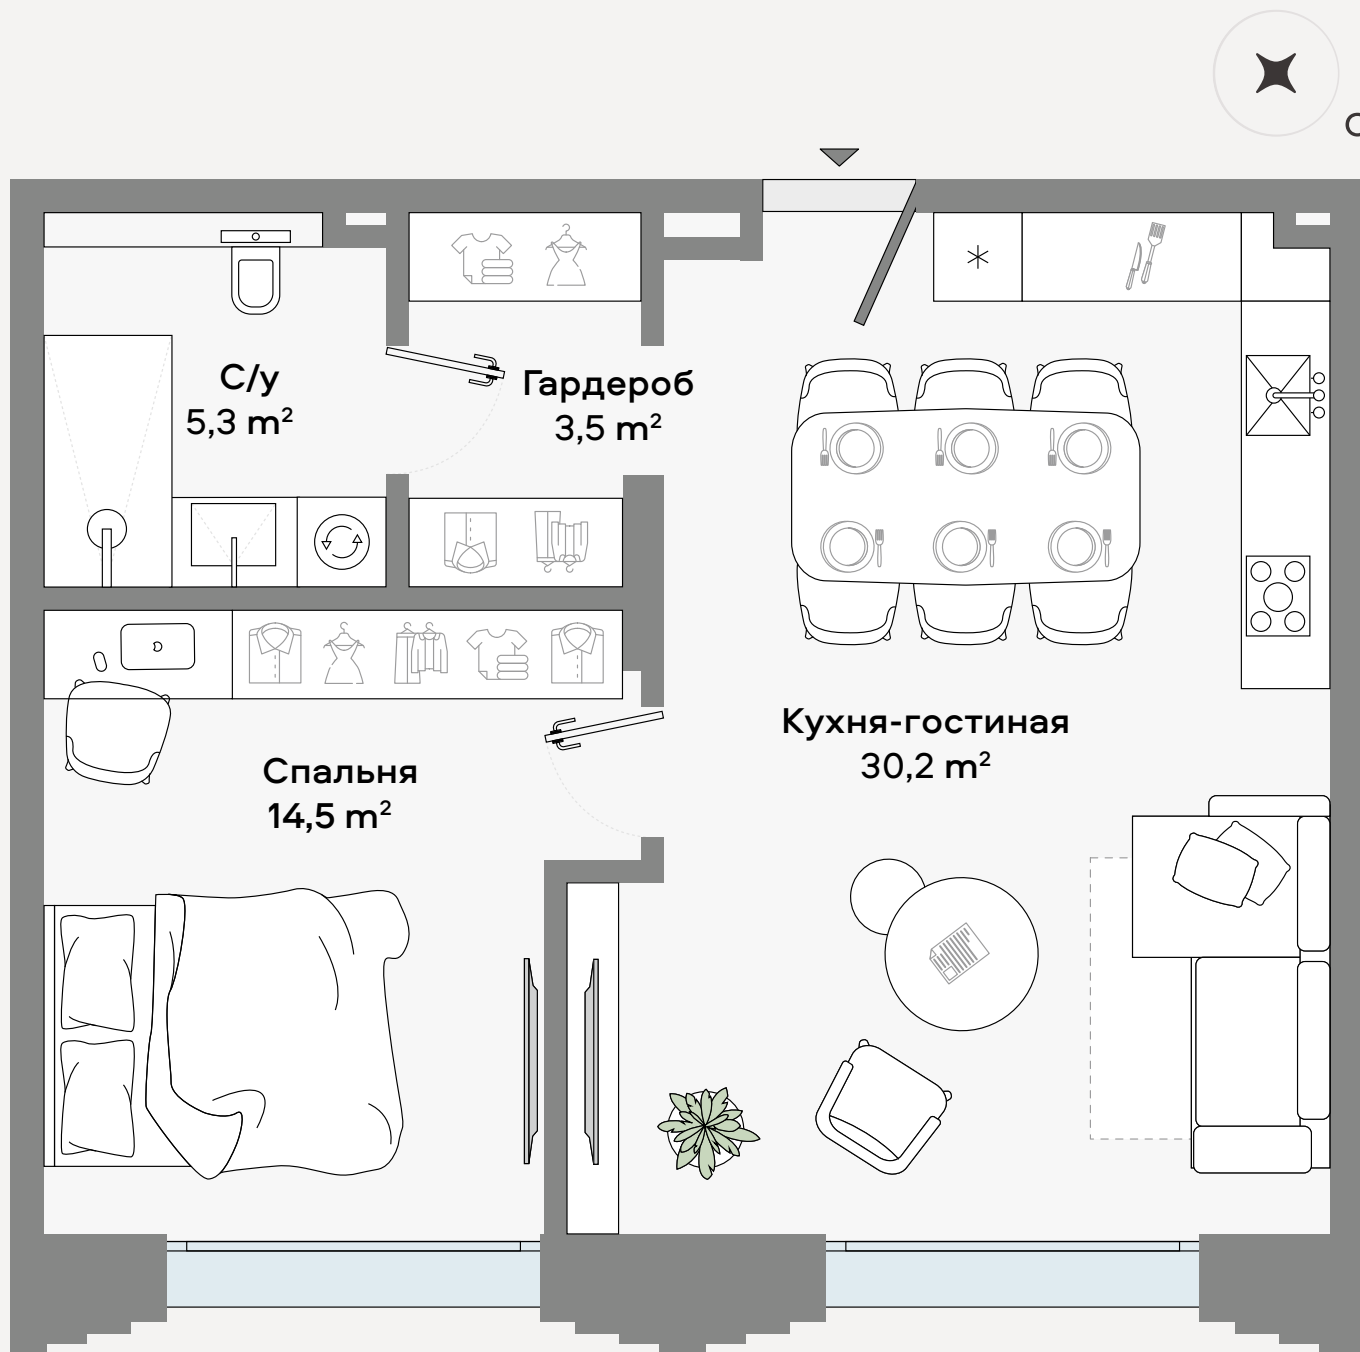

СЦЛТ

КЛУБНЫЙ ДОМ НА ЯКИМАНКЕ

ЛЕНИНСКИЙ ПРОСПЕКТ, 2

РЕЗИДЕНЦИЯ 6-9

Архитектурно-планировочное решение

CULT

Планировка

Площадь

Цена за м²

Стоимость

1 спальня

53,5 м²

1 400 000 ₹

74 900 000 ₹

✦ РАСПОЛОЖЕНИЕ
НА ЭТАЖЕ

CULT

ВИД НА ПАРК ГОРЬКОГО И МОСКВА-СИТИ

Этаж	Высота потолков	Вид из окна
6	3,2 метра	Большая Якиманка

Отделка

Резиденцию можно приобрести:

- ✦ с отделкой white box
- ✦ с полной дизайнерской отделкой в стиле минимализм или неоклассика, с кухней, бытовой техникой Smeg и встроенной мебелью.