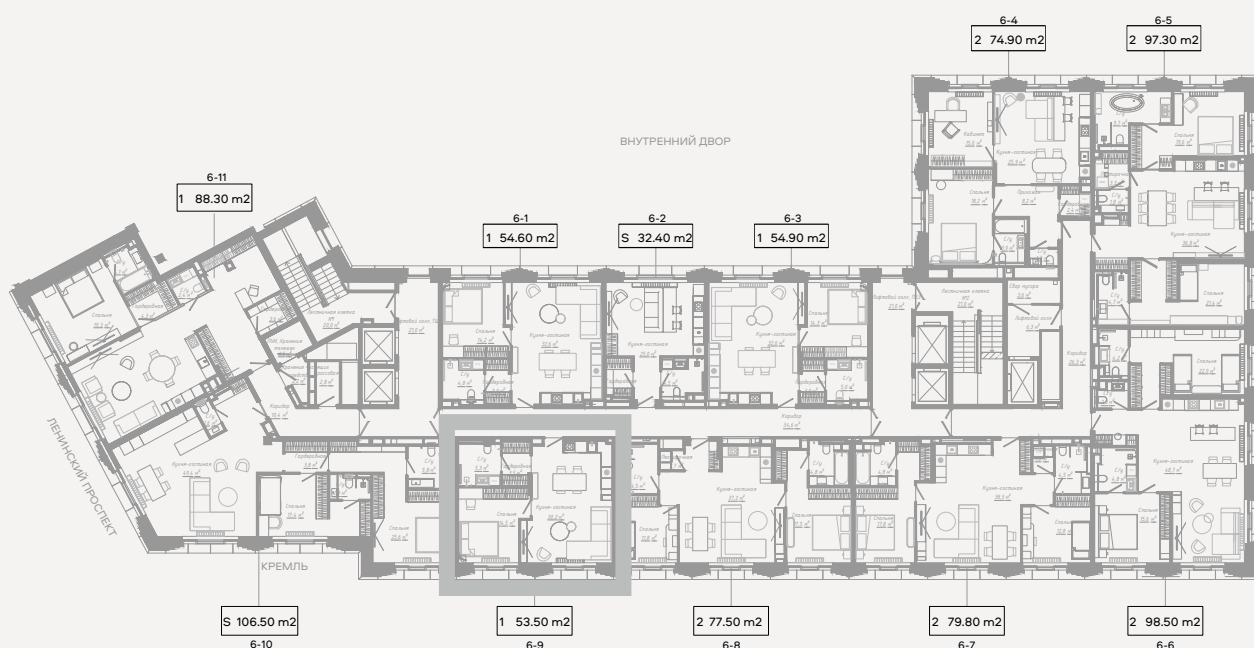

СЦЛТ

КЛУБНЫЙ ДОМ НА ЯКИМАНКЕ

ЛЕНИНСКИЙ ПРОСПЕКТ, 2

РЕЗИДЕНЦИЯ 6-9

Архитектурно-планировочное решение

CULT

Планировка

Площадь

Цена за м²

Стоимость

1 спальня

53,5 м²

1 400 000 ₹

74 900 000 ₹

✦ РАСПОЛОЖЕНИЕ
НА ЭТАЖЕ

CULT

ВИД НА ПАРК ГОРЬКОГО И МОСКВА-СИТИ

Этаж	Высота потолков	Вид из окна
6	3,2 метра	Большая Якиманка

Отделка

Резиденцию можно приобрести:

- ✦ с отделкой white box
- ✦ с полной дизайнерской отделкой в стиле минимализм или неоклассика, с кухней, бытовой техникой Smeg и встроенной мебелью.