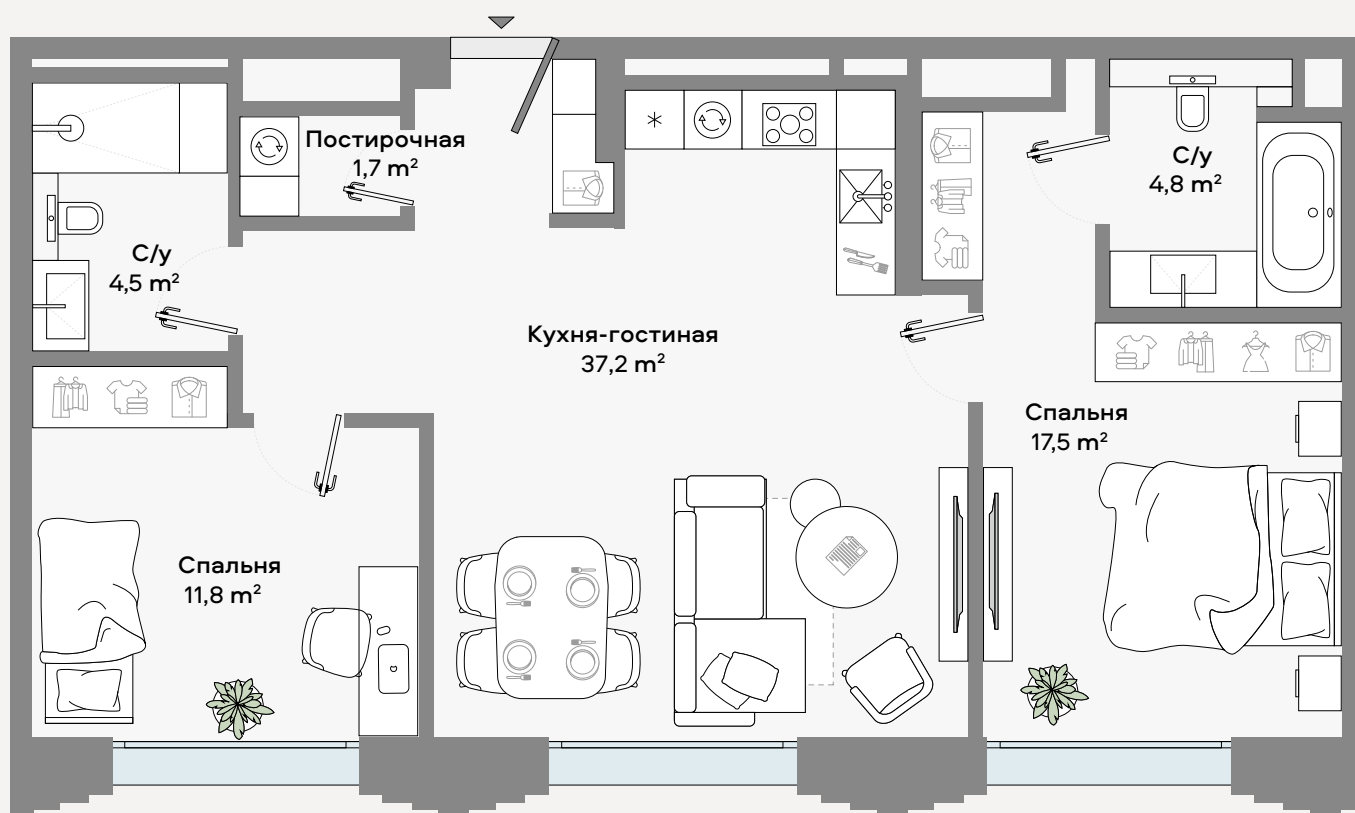

СУЛТ

КЛУБНЫЙ ДОМ НА ЯКИМАНКЕ

ЛЕНИНСКИЙ ПРОСПЕКТ, 2

◆ РЕЗИДЕНЦИЯ 6-8

Архитектурно-планировочное решение

CULT

Планировка

Площадь

Цена за м²

Стоимость

2 спальни

77,5 м²

1 350 000 ₹

104 625 000 ₹

✦ РАСПОЛОЖЕНИЕ
НА ЭТАЖЕ

CULT

ВИД НА ПАРК ГОРЬКОГО И МОСКВА-СИТИ

Этаж	Высота потолков	Вид из окна
6	3,2 метра	Большая Якиманка

Отделка

Резиденцию можно приобрести:

- ✦ с отделкой white box
- ✦ с полной дизайнерской отделкой в стиле минимализм или неоклассика, с кухней, бытовой техникой Smeg и встроенной мебелью.