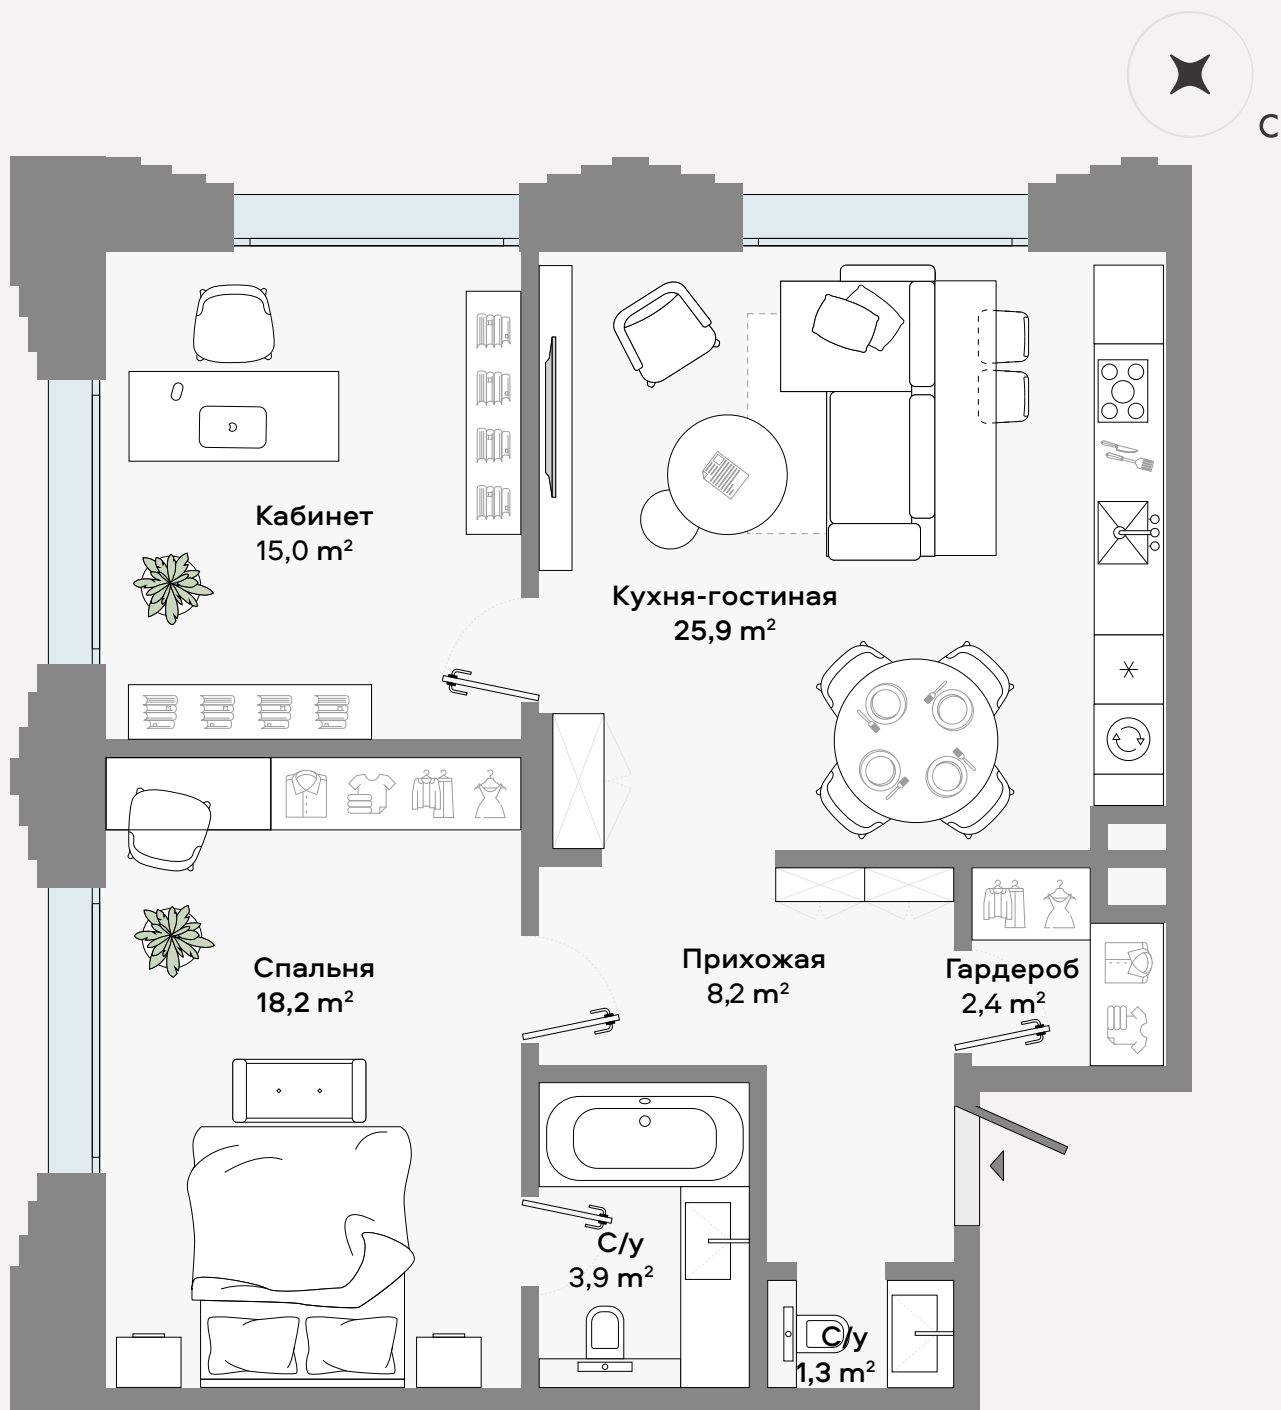

СУЛТ

КЛУБНЫЙ ДОМ НА ЯКИМАНКЕ

ЛЕНИНСКИЙ ПРОСПЕКТ, 2

РЕЗИДЕНЦИЯ 6-4

Архитектурно-планировочное решение

CULT

Планировка

Площадь

Цена за м²

Стоимость

2 спальни

74,9 м²

1 350 000 ₹

101 115 000 ₹

✦ РАСПОЛОЖЕНИЕ
НА ЭТАЖЕ

CULT

Этаж

Высота потолков

Вид из окна

6

3,2 метра

Внутренний двор

Отделка

Резиденцию можно приобрести:

- ✦ с отделкой white box
- ✦ с полной дизайнерской отделкой в стиле минимализм или неоклассика, с кухней, бытовой техникой Smeg и встроенной мебелью.

Офис продаж

Москва, Большая Якиманка, 26

Ежедневно 09:00 – 21:00