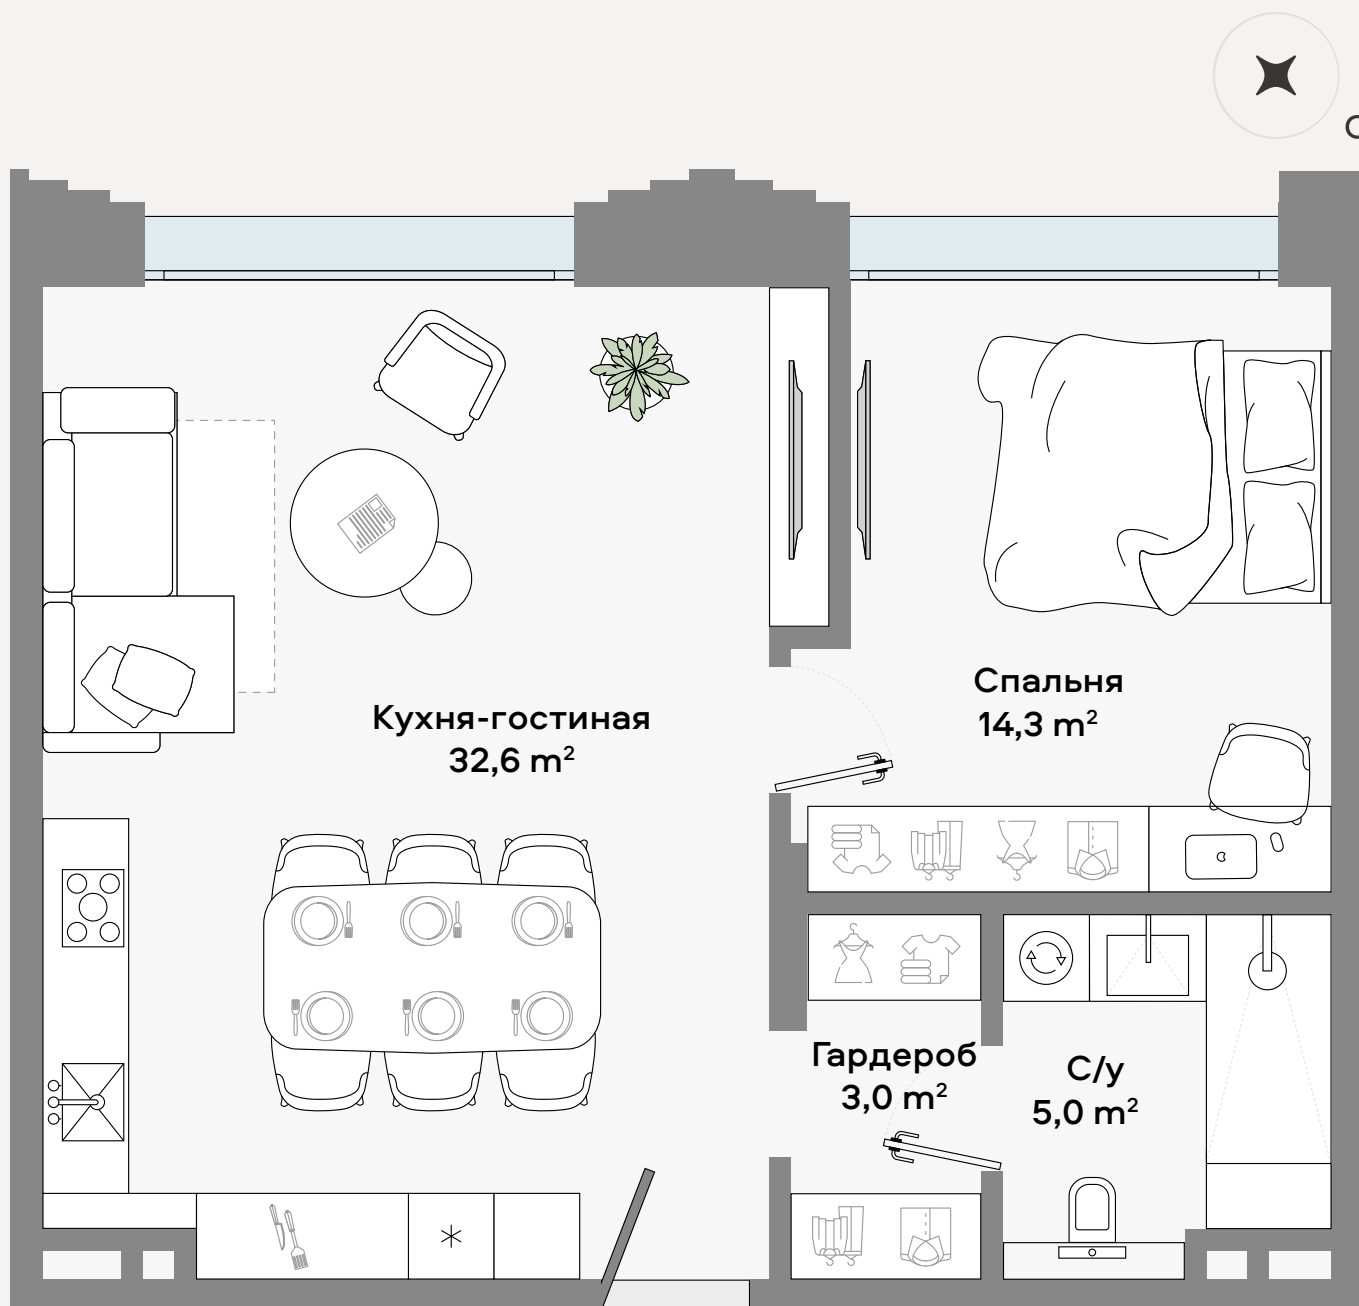

СУЛТ

КЛУБНЫЙ ДОМ НА ЯКИМАНКЕ

ЛЕНИНСКИЙ ПРОСПЕКТ, 2

◆ РЕЗИДЕНЦИЯ 6-3

Архитектурно-планировочное решение

CULT

Планировка

Площадь

Цена за м²

Стоимость

1 спальня

54,9 м²

1 400 000 ₹

76 860 000 ₹

✦ РАСПОЛОЖЕНИЕ
НА ЭТАЖЕ

CULT

Этаж	Высота потолков	Вид из окна
6	3,2 метра	Внутренний двор

Отделка

Резиденцию можно приобрести:

- ✦ с отделкой white box
- ✦ с полной дизайнерской отделкой в стиле минимализм или неоклассика, с кухней, бытовой техникой Smeg и встроенной мебелью.