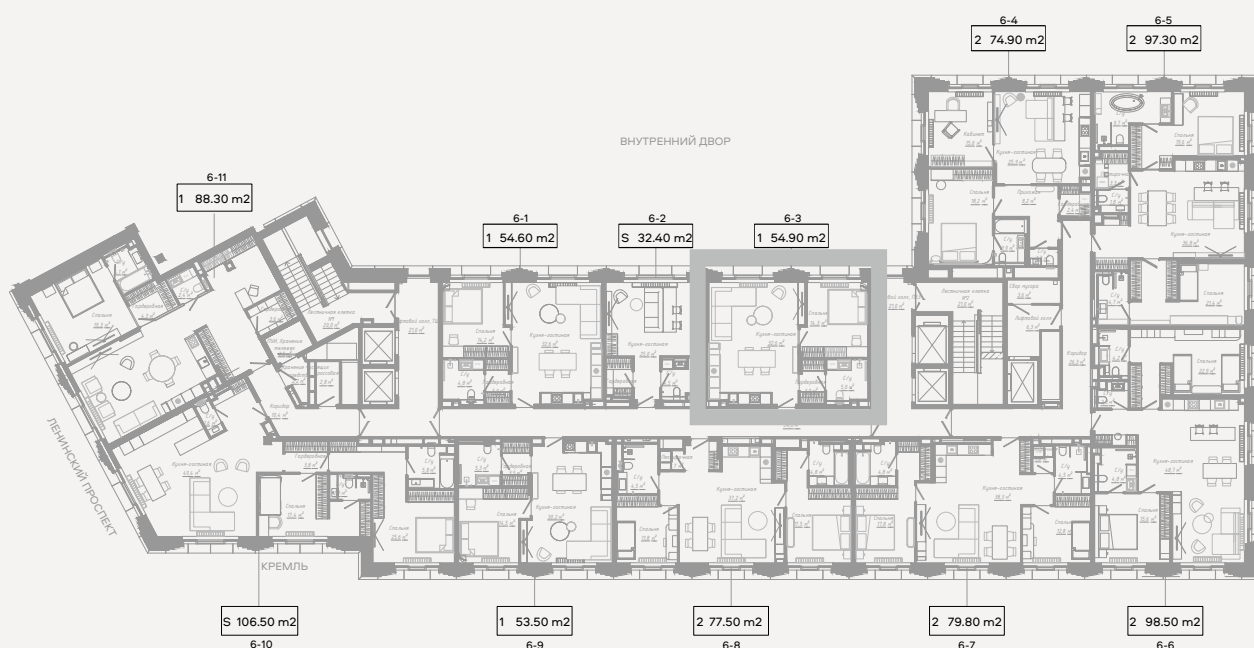

СУЛТ

КЛУБНЫЙ ДОМ НА ЯКИМАНКЕ

ЛЕНИНСКИЙ ПРОСПЕКТ, 2

◆ РЕЗИДЕНЦИЯ 6-3

Архитектурно-планировочное решение

CULT

Планировка

Площадь

Цена за м²

Стоимость

1 спальня

54,9 м²

1 400 000 ₹

76 860 000 ₹

✦ РАСПОЛОЖЕНИЕ
НА ЭТАЖЕ

CULT

Этаж	Высота потолков	Вид из окна
6	3,2 метра	Внутренний двор

Отделка

Резиденцию можно приобрести:

- ✦ с отделкой white box
- ✦ с полной дизайнерской отделкой в стиле минимализм или неоклассика, с кухней, бытовой техникой Smeg и встроенной мебелью.