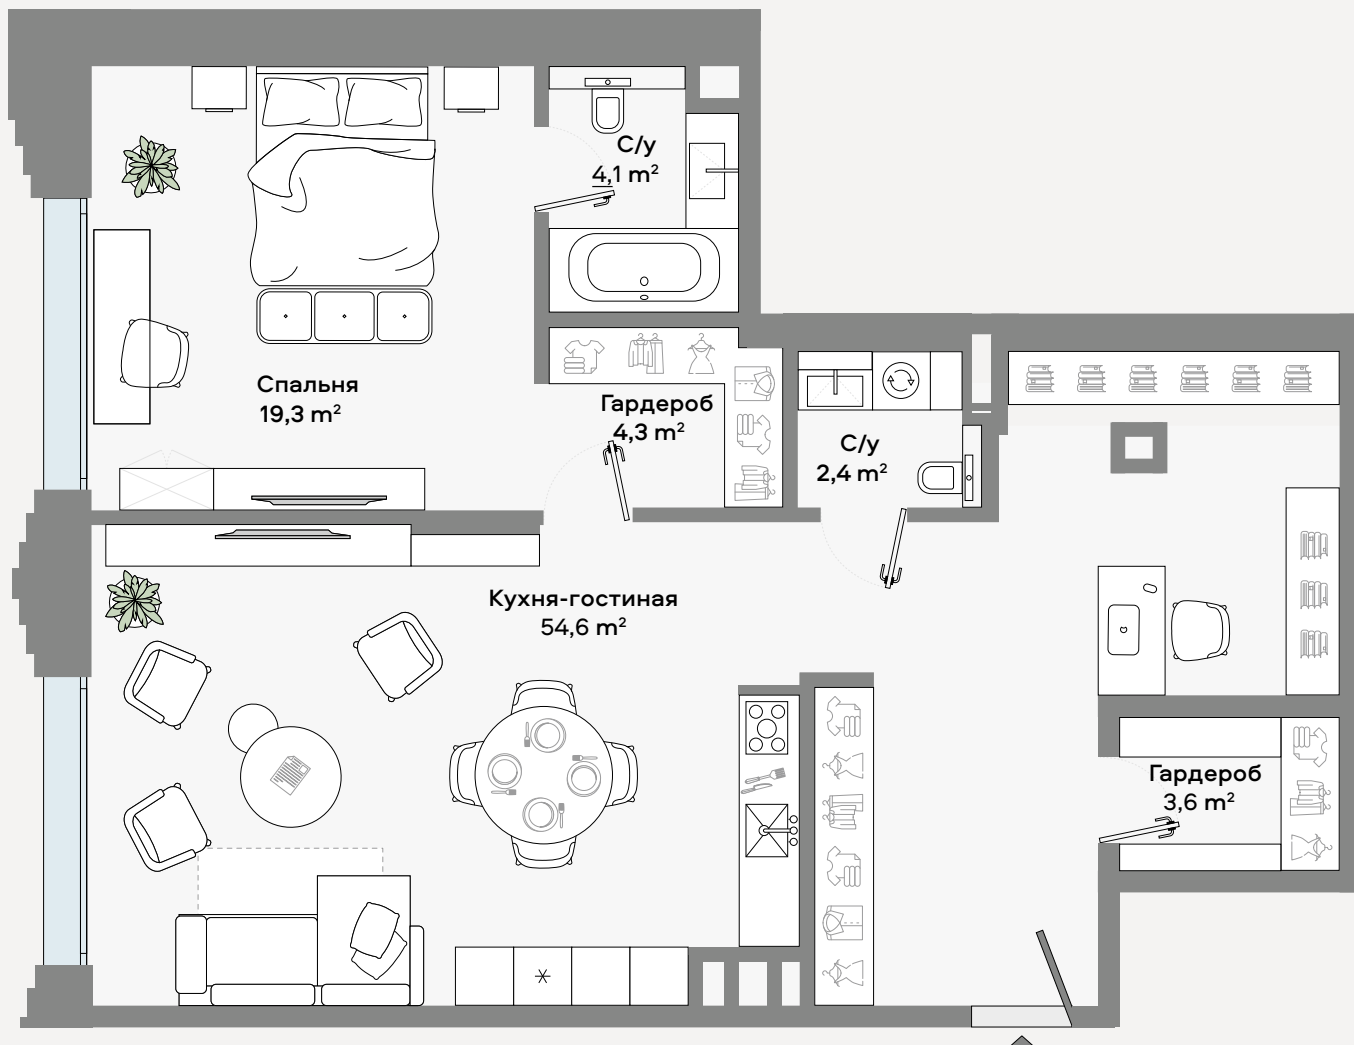

СУЛТ

КЛУБНЫЙ ДОМ НА ЯКИМАНКЕ

ЛЕНИНСКИЙ ПРОСПЕКТ, 2

РЕЗИДЕНЦИЯ 6-11

Архитектурно-планировочное решение

CULT

Планировка

Площадь

Цена за м²

Стоимость

1 спальня

88,3 м²

1 350 000 ₹

119 205 000 ₹

✦ РАСПОЛОЖЕНИЕ
НА ЭТАЖЕ

CULT

Этаж	Высота потолков	Вид из окна
6	3,2 метра	Калужская площадь

Отделка

Резиденцию можно приобрести:

- ✦ с отделкой white box
- ✦ с полной дизайнерской отделкой в стиле минимализм или неоклассика, с кухней, бытовой техникой Smeg и встроенной мебелью.