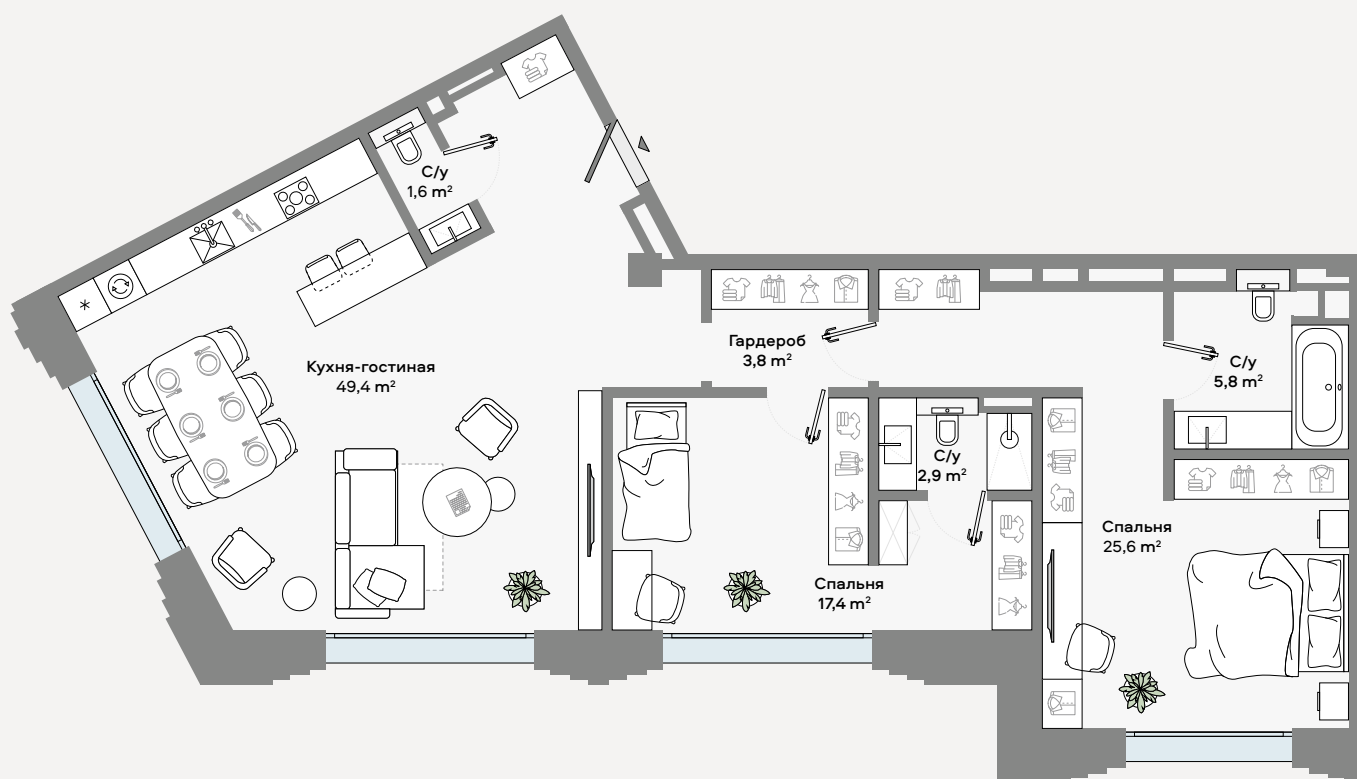

СУЛТ

КЛУБНЫЙ ДОМ НА ЯКИМАНКЕ

ЛЕНИНСКИЙ ПРОСПЕКТ, 2

◆ РЕЗИДЕНЦИЯ 6-10

Архитектурно-планировочное решение

CULT

Планировка

Площадь

Цена за м²

Стоимость

2 спальни

106,5 м²

1 500 000 ₹

159 750 000 ₹

✦ РАСПОЛОЖЕНИЕ
НА ЭТАЖЕ

CULT

Этаж	Высота потолков	Вид из окна
6	3,2 метра	Кремль

Отделка

Резиденцию можно приобрести:

- ✦ с отделкой white box
- ✦ с полной дизайнерской отделкой в стиле минимализм или неоклассика, с кухней, бытовой техникой Smeg и встроенной мебелью.