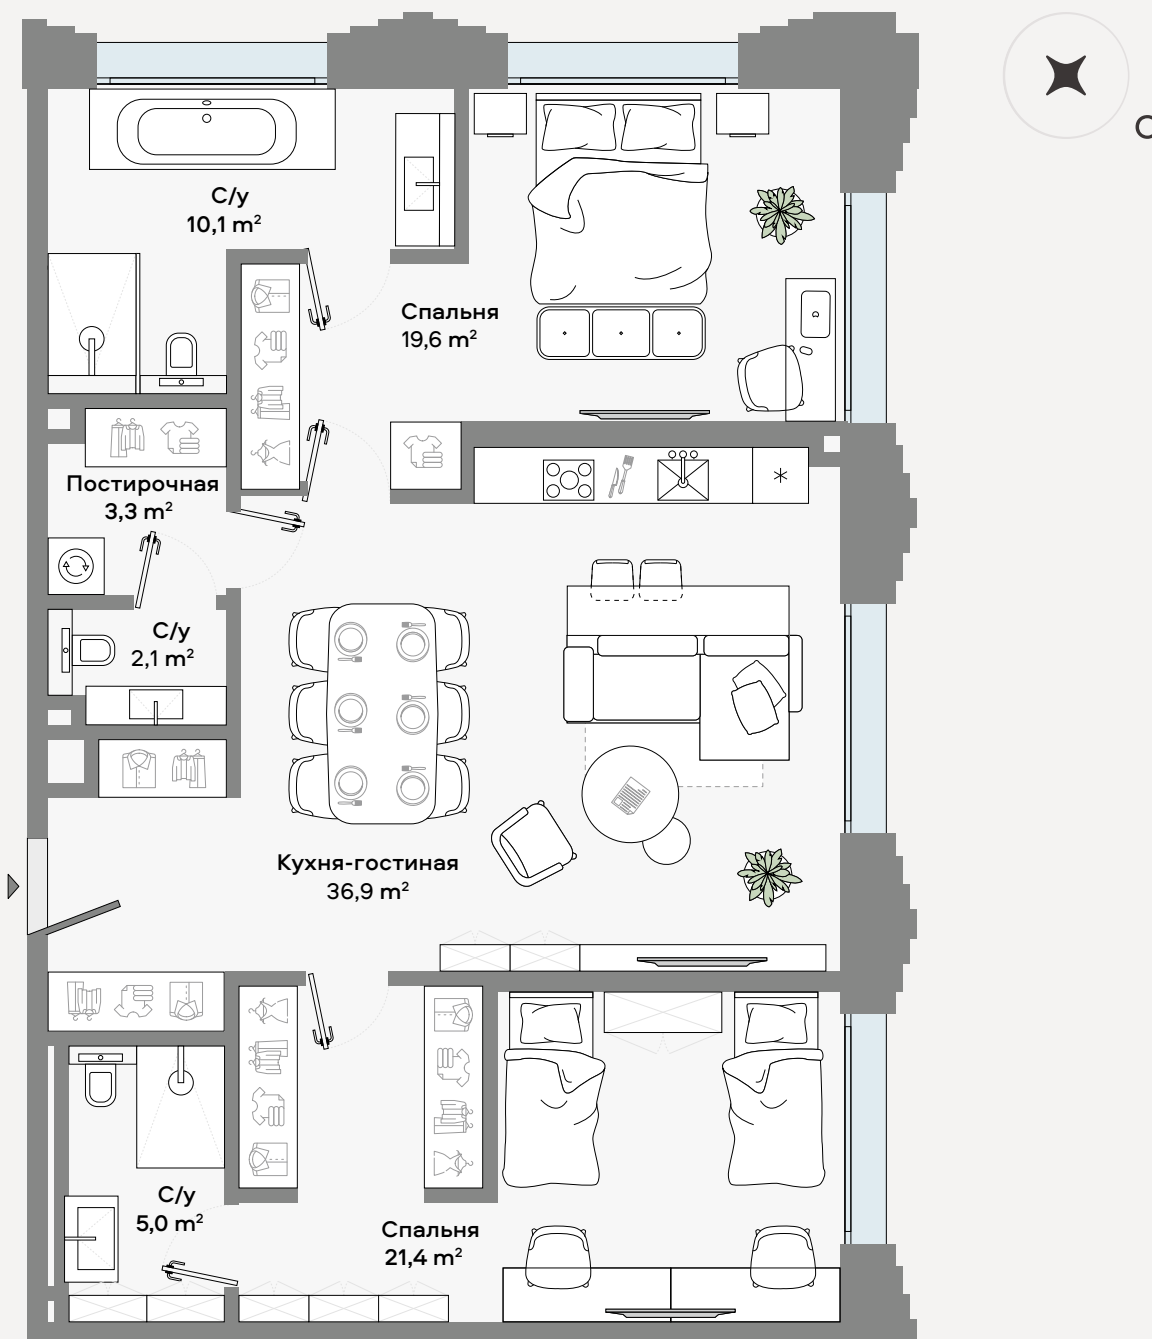

СЦЛТ

КЛУБНЫЙ ДОМ НА ЯКИМАНКЕ

ЛЕНИНСКИЙ ПРОСПЕКТ, 2

РЕЗИДЕНЦИЯ 5-5

Архитектурно-планировочное решение

CULT

Планировка

Площадь

Цена за м²

Стоимость

2 спальни

98,4 м²

1 250 000 ₹

123 000 000 ₹

✦ РАСПОЛОЖЕНИЕ
НА ЭТАЖЕ

CULT

Этаж

Высота потолков

Вид из окна

5

3,2 метра

Москва-Сити

Внутренний двор

Отделка