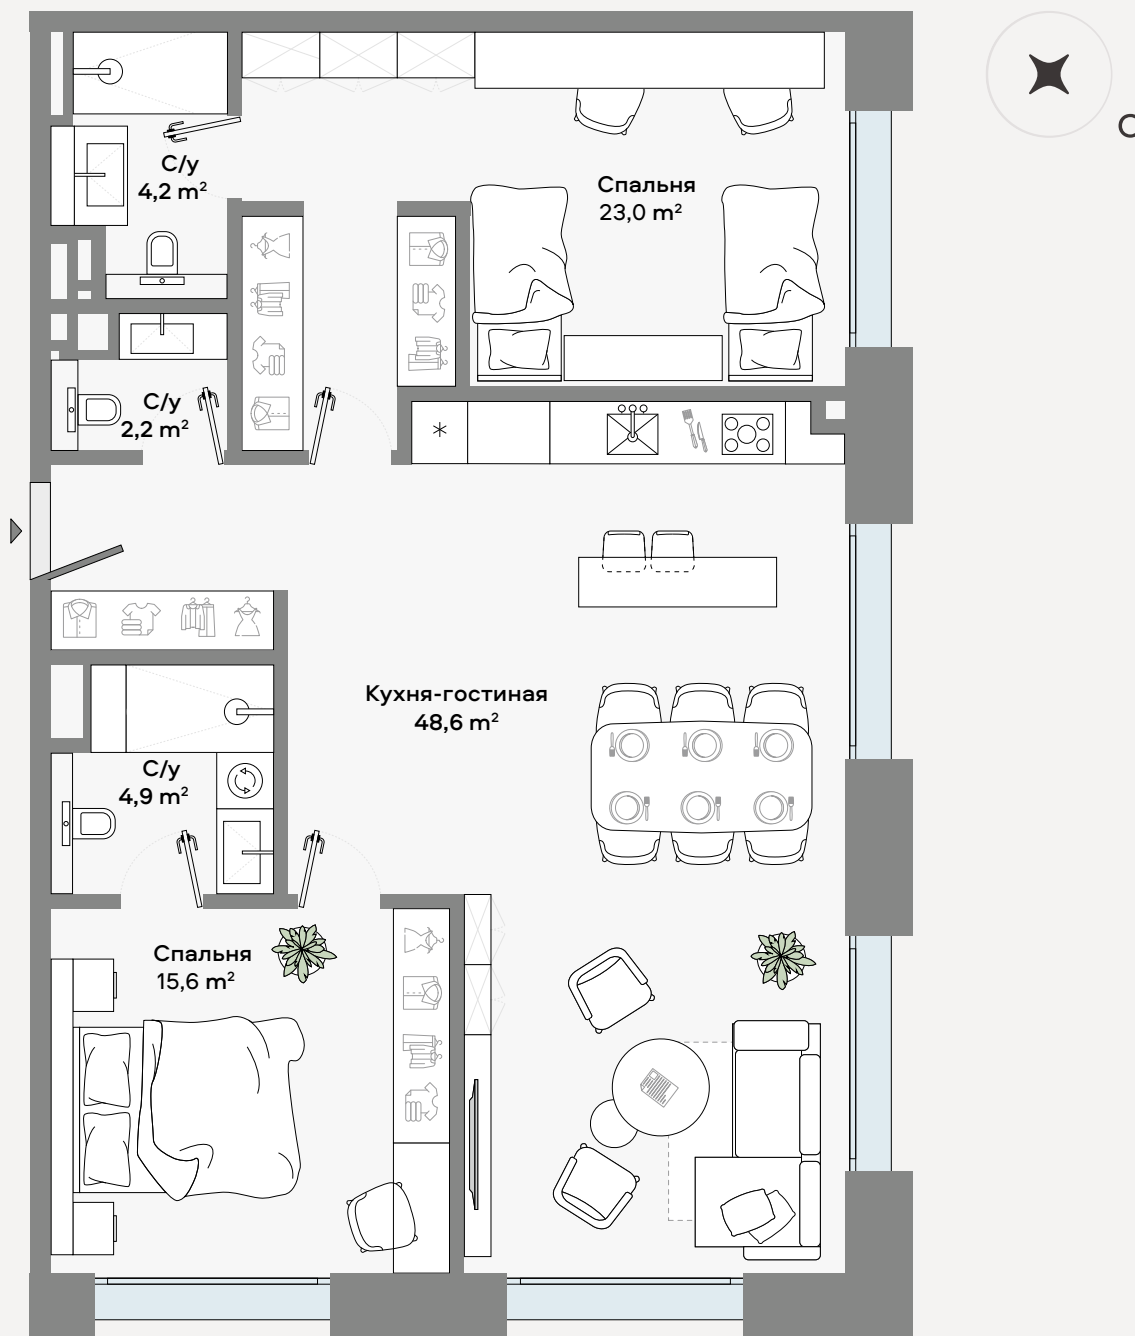

СЦЛТ

КЛУБНЫЙ ДОМ НА ЯКИМАНКЕ

ЛЕНИНСКИЙ ПРОСПЕКТ, 2

◆ РЕЗИДЕНЦИЯ 4-8

Архитектурно-планировочное решение

CULT

Планировка

2 спальни

Площадь

98,5 м²

Цена за м²

1 200 000 ₽

Стоимость

118 200 000 ₽

✦ РАСПОЛОЖЕНИЕ
НА ЭТАЖЕ

CULT

С

Этаж

4

Высота потолков

3,2 метра

Вид из окна

Москва-Сити

Большая Якиманка