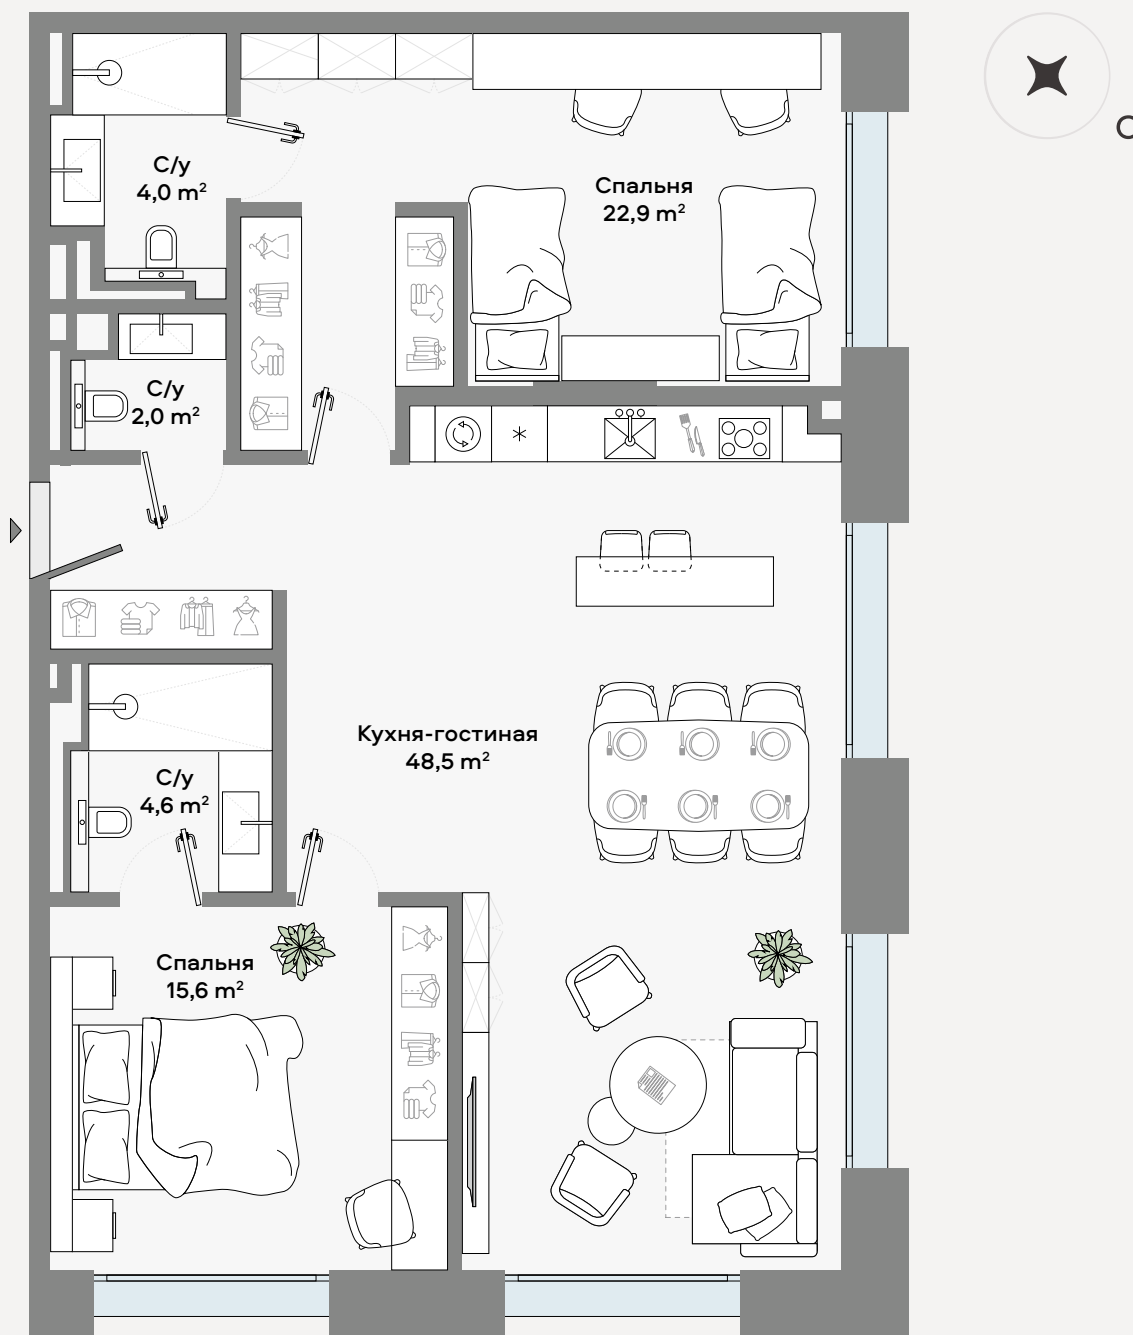

СЦЛТ

КЛУБНЫЙ ДОМ НА ЯКИМАНКЕ

ЛЕНИНСКИЙ ПРОСПЕКТ, 2

◆ РЕЗИДЕНЦИЯ 3-8

Архитектурно-планировочное решение

CULT

Планировка

Площадь

Цена за м²

Стоимость

2 спальни

97,6 м²

1 050 000 ₹

102 480 000 ₹

✦ РАСПОЛОЖЕНИЕ
НА ЭТАЖЕ

CULT

C

Этаж

Высота потолков

Вид из окна

3

3,2 метра

Москва-Сити

Большая Якиманка