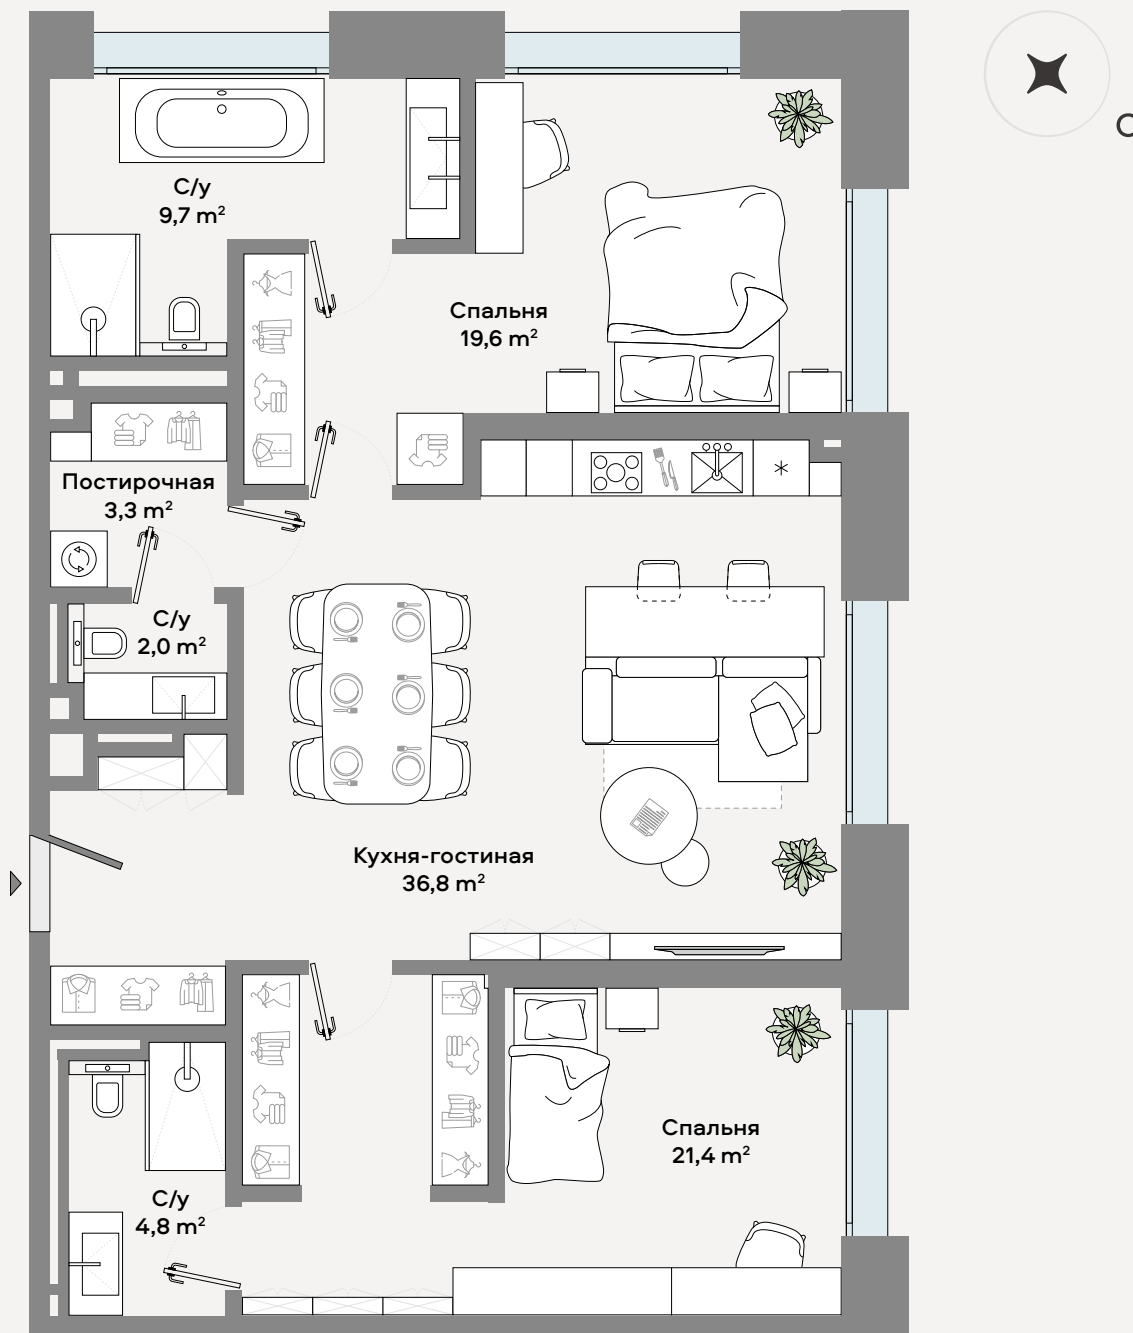

СЦУТ

КЛУБНЫЙ ДОМ НА ЯКИМАНКЕ

ЛЕНИНСКИЙ ПРОСПЕКТ, 2

★ РЕЗИДЕНЦИЯ 3-7

Архитектурно-планировочное решение

CULT

Планировка

2 спальни

Площадь

97,6 м²

Цена за м²

1 050 000 ₹

Стоимость

102 480 000 ₹

✦ РАСПОЛОЖЕНИЕ
НА ЭТАЖЕ

CULT

Этаж	Высота потолков	Вид из окна
3	3,2 метра	Москва-Сити Внутренний двор

Отделка

Резиденцию можно приобрести:

- ✦ с отделкой white box
- ✦ с полной дизайнерской отделкой в стиле минимализм или неоклассика, с кухней, бытовой техникой Smeg и встроенной мебелью.