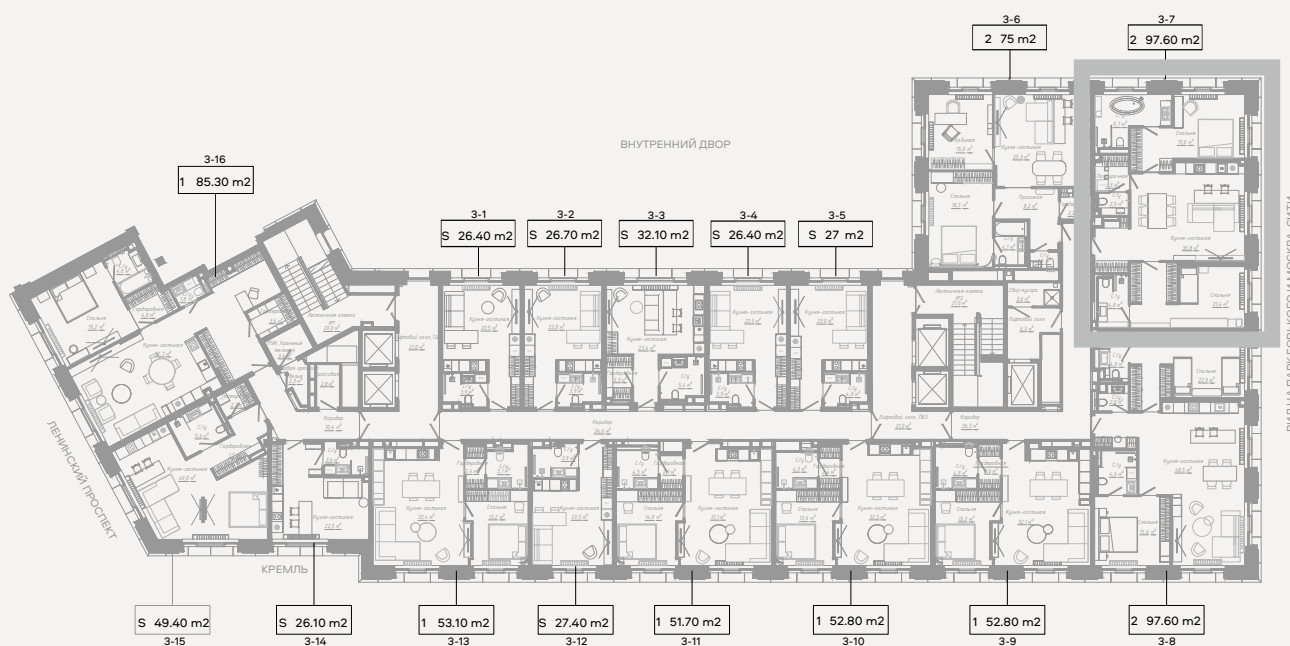

СЦУТ

КЛУБНЫЙ ДОМ НА ЯКИМАНКЕ

ЛЕНИНСКИЙ ПРОСПЕКТ, 2

★ РЕЗИДЕНЦИЯ 3-7

Архитектурно-планировочное решение

CULT

Планировка

2 спальни

Площадь

97,6 м²

Цена за м²

1 050 000 ₹

Стоимость

102 480 000 ₹

✦ РАСПОЛОЖЕНИЕ
НА ЭТАЖЕ

CULT

Этаж	Высота потолков	Вид из окна
3	3,2 метра	Москва-Сити Внутренний двор

Отделка

Резиденцию можно приобрести:

- ✦ с отделкой white box
- ✦ с полной дизайнерской отделкой в стиле минимализм или неоклассика, с кухней, бытовой техникой Smeg и встроенной мебелью.