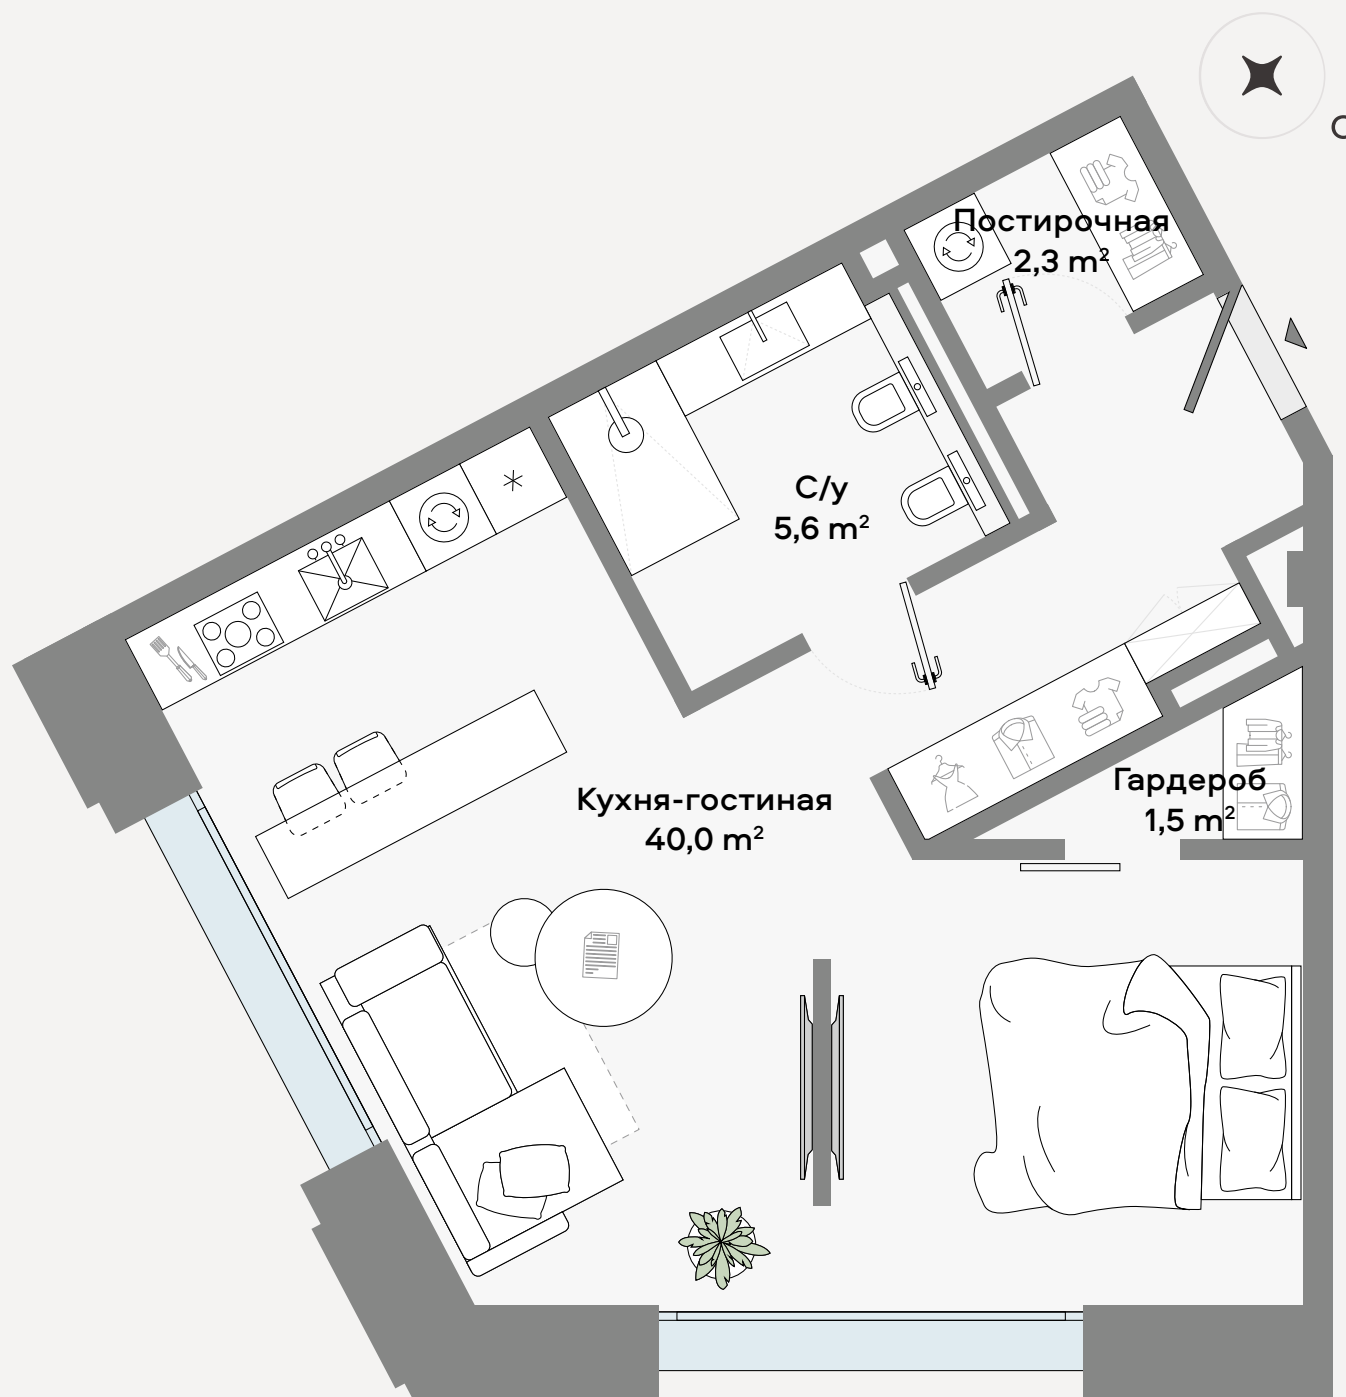

СЦЛТ

КЛУБНЫЙ ДОМ НА ЯКИМАНКЕ

ЛЕНИНСКИЙ ПРОСПЕКТ, 2

◆ РЕЗИДЕНЦИЯ 3-15

Архитектурно-планировочное решение

CULT

Планировка

Площадь

Цена за м²

Стоимость

Студия

49,4 м²

1 200 000 ₹

59 280 000 ₹

✦ РАСПОЛОЖЕНИЕ
НА ЭТАЖЕ

CULT

Этаж	Высота потолков	Вид из окна
3	3,2 метра	Кремль Калужская Площадь

Отделка

Резиденцию можно приобрести:

- ✦ с отделкой white box
- ✦ с полной дизайнерской отделкой в стиле минимализм или неоклассика, с кухней, бытовой техникой Smeg и встроенной мебелью.