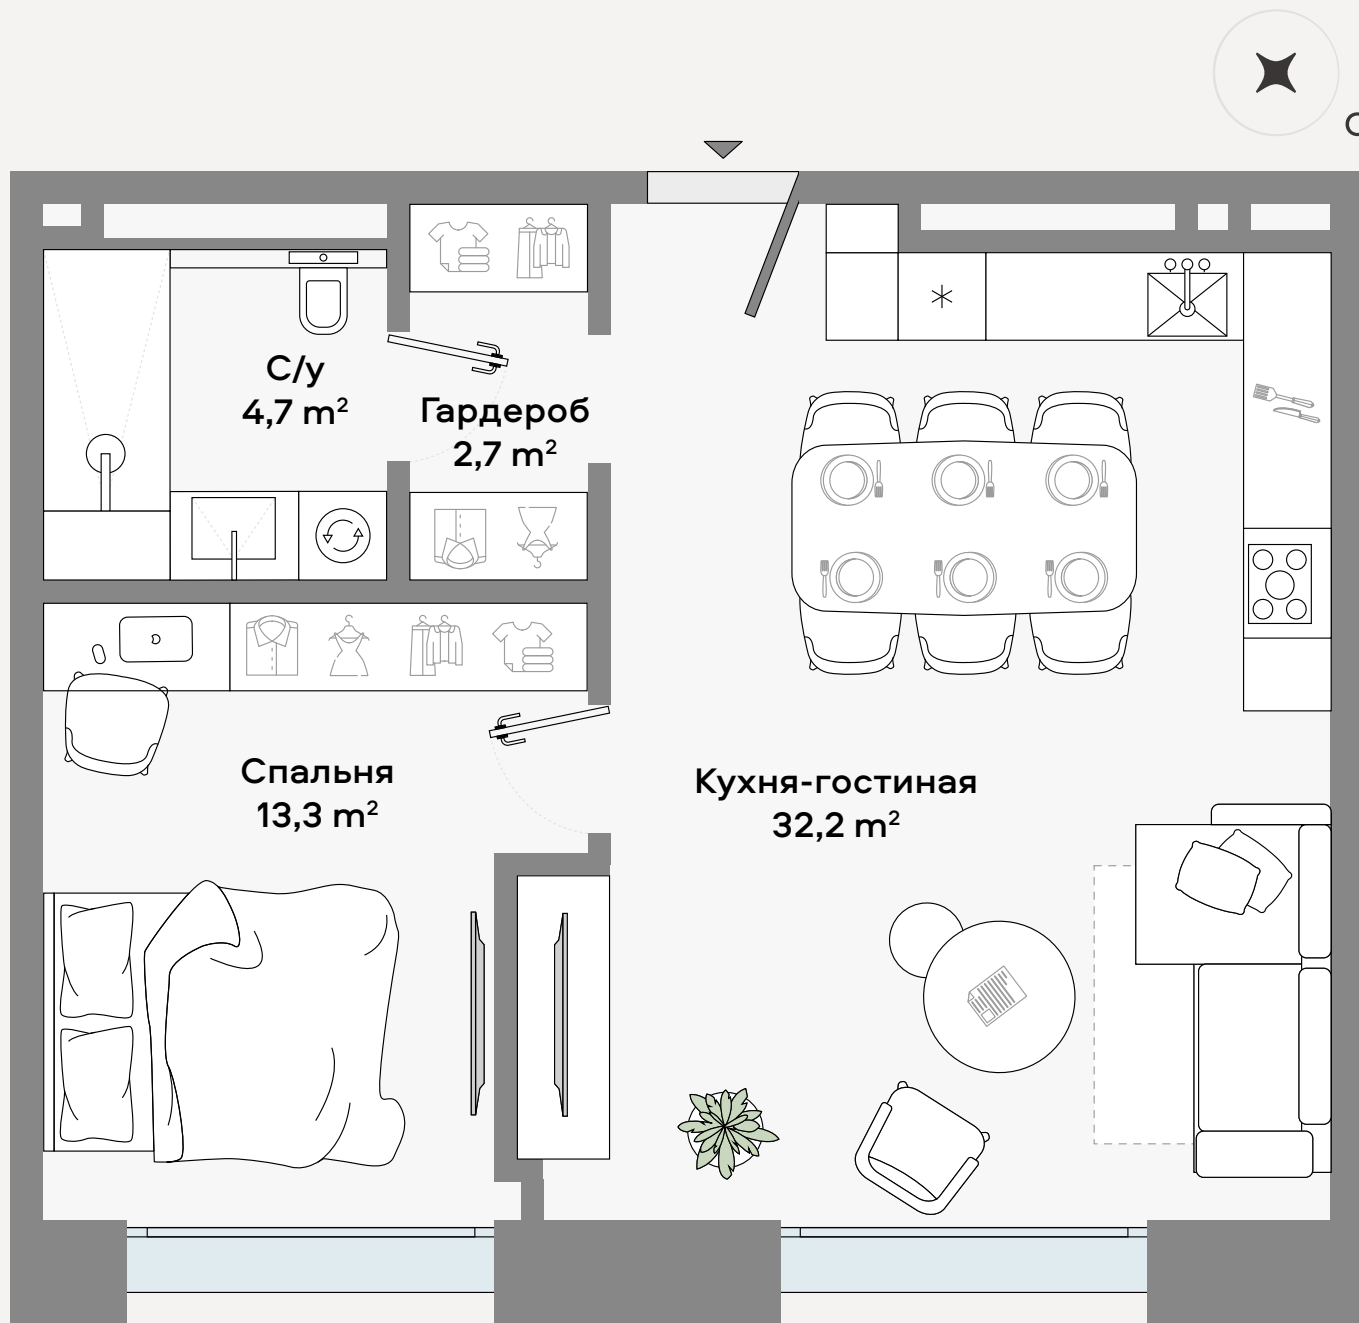

СЦЛТ

КЛУБНЫЙ ДОМ НА ЯКИМАНКЕ

ЛЕНИНСКИЙ ПРОСПЕКТ, 2

РЕЗИДЕНЦИЯ 2-9

Архитектурно-планировочное решение

CULT

Планировка

Площадь

Цена за м²

Стоимость

1 спальня

52,9 м²

1 000 000 ₹

52 900 000 ₹

✦ РАСПОЛОЖЕНИЕ
НА ЭТАЖЕ

CULT

C

Этаж

Высота потолков

Вид из окна

2

3,2 метра

Большая Якиманка

Отделка