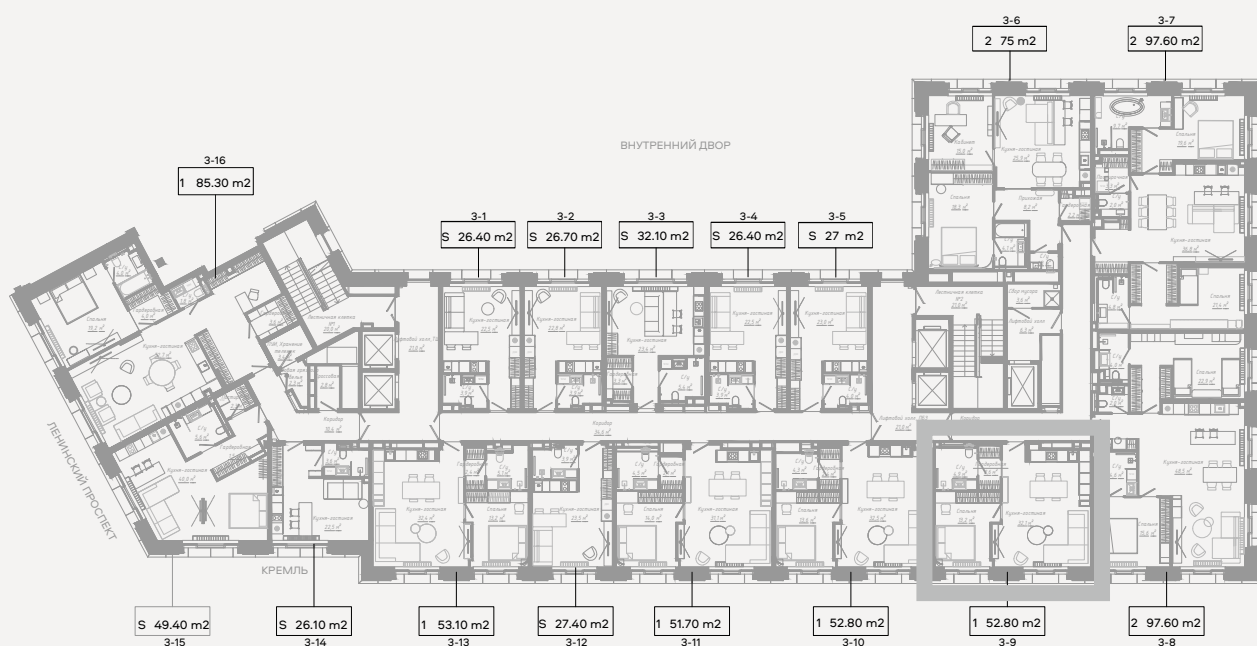

СЦЛТ

КЛУБНЫЙ ДОМ НА ЯКИМАНКЕ

ЛЕНИНСКИЙ ПРОСПЕКТ, 2

РЕЗИДЕНЦИЯ 2-9

Архитектурно-планировочное решение

CULT

Планировка

Площадь

Цена за м²

Стоимость

1 спальня

52,9 м²

1 000 000 ₹

52 900 000 ₹

✦ РАСПОЛОЖЕНИЕ
НА ЭТАЖЕ

CULT

C

Этаж

Высота потолков

Вид из окна

2

3,2 метра

Большая Якиманка

Отделка