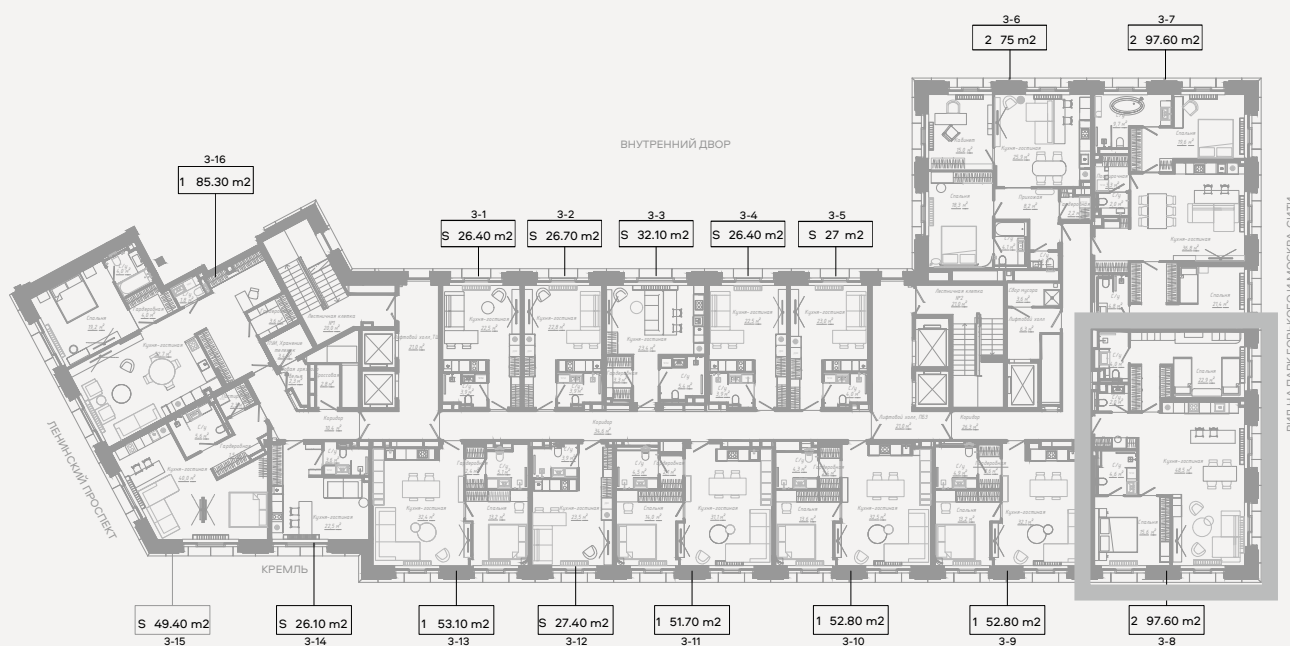

СУЛТ

КЛУБНЫЙ ДОМ НА ЯКИМАНКЕ

ЛЕНИНСКИЙ ПРОСПЕКТ, 2

РЕЗИДЕНЦИЯ 2-8

Архитектурно-планировочное решение

CULT

Планировка
2 спальни

Площадь
98,5 м²

Цена за м²
950 000 ₺

Стоимость
93 575 000 ₺

✦ РАСПОЛОЖЕНИЕ
НА ЭТАЖЕ

CULT

Этаж

Высота потолков

Вид из окна

2

3,2 метра

Крымский вал

Внутренний двор

Отделка

Резиденцию можно приобрести:

✦ с отделкой white box

✦ с полной дизайнерской отделкой в стиле минимализм или неоклассика, с кухней, бытовой техникой Smeg и встроенной мебелью.