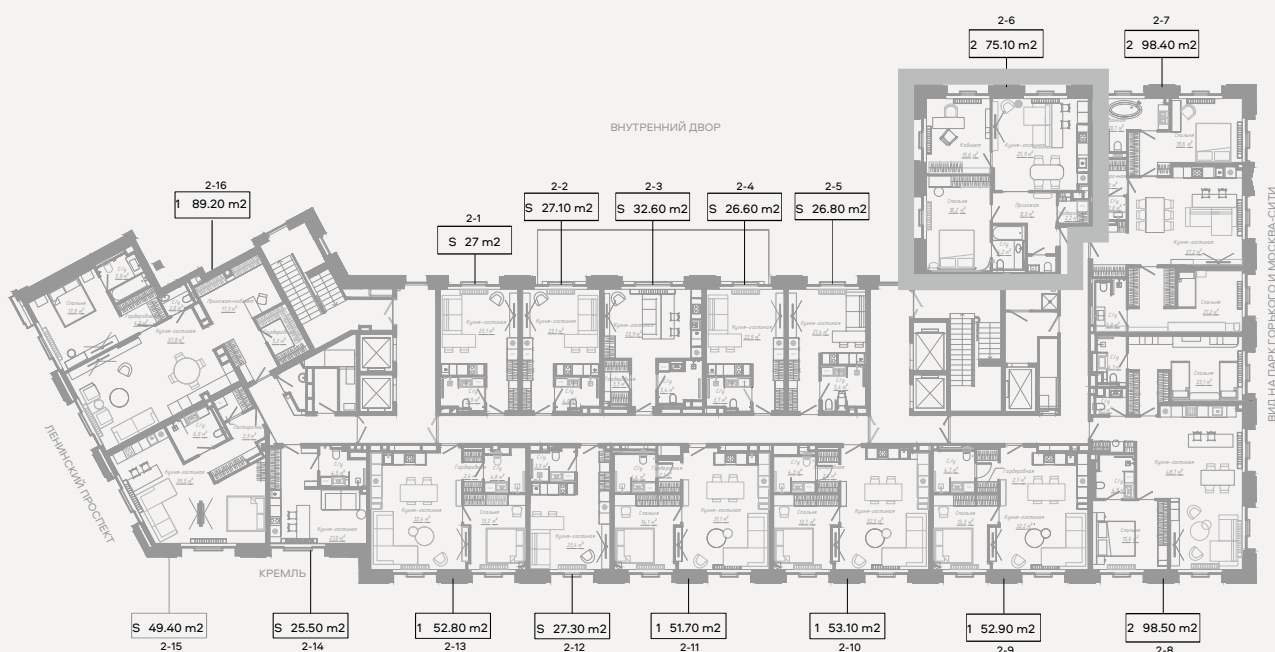

СУЛТ

КЛУБНЫЙ ДОМ НА ЯКИМАНКЕ

ЛЕНИНСКИЙ ПРОСПЕКТ, 2

★ РЕЗИДЕНЦИЯ 2-6

Архитектурно-планировочное решение

CULT

Планировка

2 спальни

Площадь

75,1 м²

Цена за м²

950 000 ₽

Стоимость

71 345 000 ₽

✦ РАСПОЛОЖЕНИЕ
НА ЭТАЖЕ

CULT

Этаж

Высота потолков

Вид из окна

2

3,2 метра

Внутренний двор

Отделка

Резиденцию можно приобрести:

- ✦ с отделкой white box
- ✦ с полной дизайнерской отделкой в стиле минимализм или неоклассика, с кухней, бытовой техникой Smeg и встроенной мебелью.

Офис продаж

Москва, Большая Якиманка, 26

Ежедневно 09:00 – 21:00