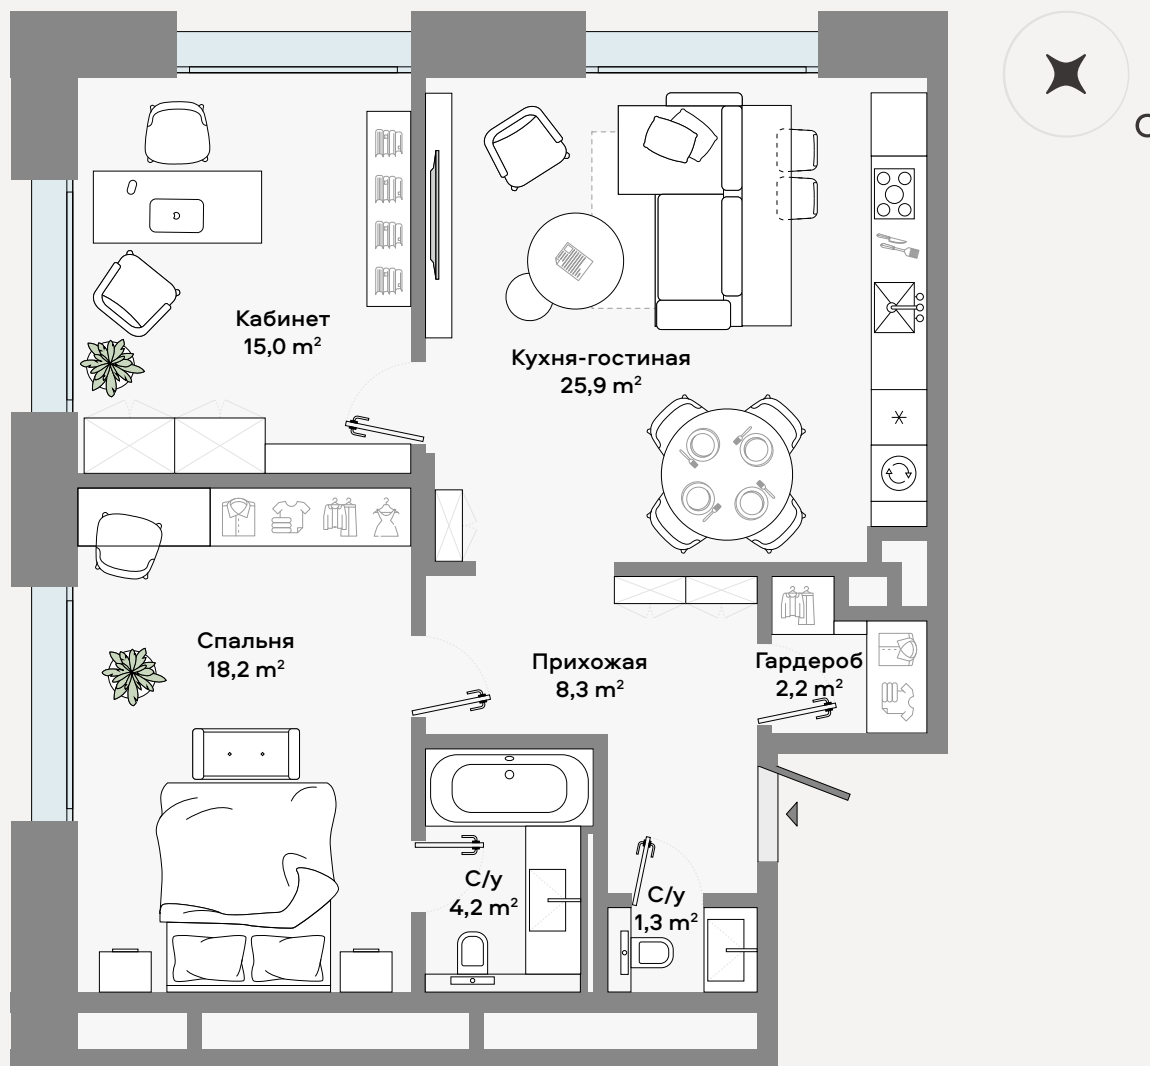

СУЛТ

КЛУБНЫЙ ДОМ НА ЯКИМАНКЕ

ЛЕНИНСКИЙ ПРОСПЕКТ, 2

★ РЕЗИДЕНЦИЯ 2-6

Архитектурно-планировочное решение

CULT

Планировка

2 спальни

Площадь

75,1 м²

Цена за м²

950 000 ₽

Стоимость

71 345 000 ₽

✦ РАСПОЛОЖЕНИЕ
НА ЭТАЖЕ

CULT

Этаж

Высота потолков

Вид из окна

2

3,2 метра

Внутренний двор

Отделка

Резиденцию можно приобрести: