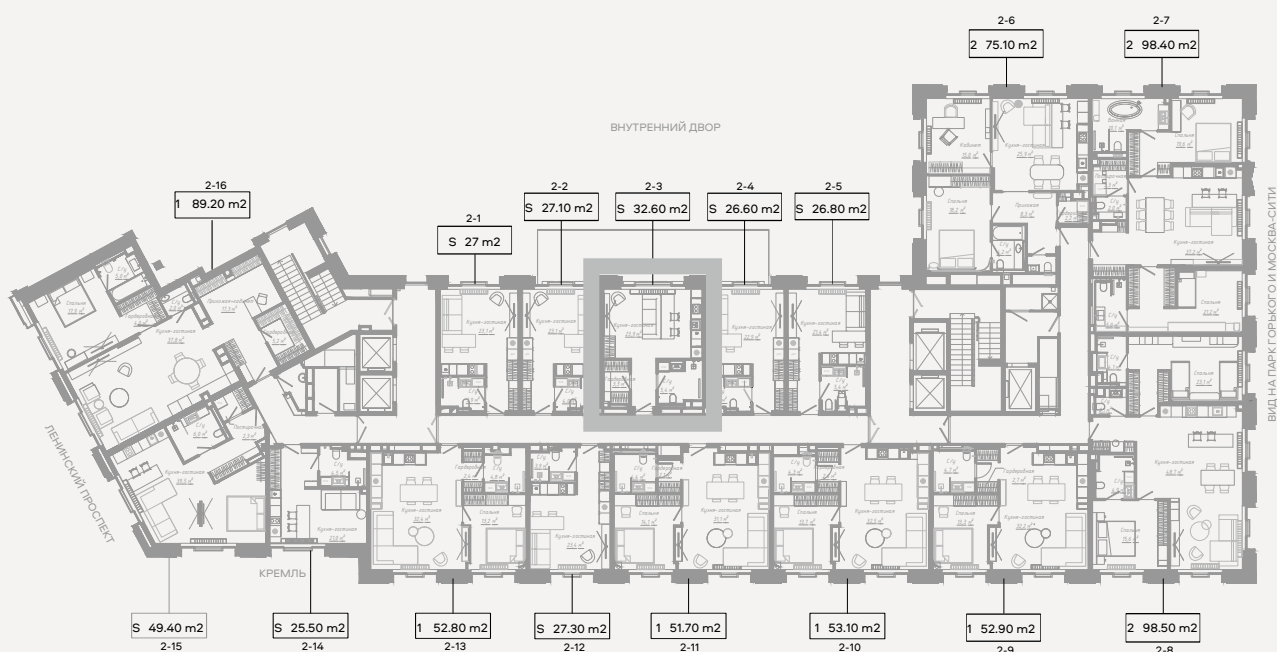

СЦЛТ

КЛУБНЫЙ ДОМ НА ЯКИМАНКЕ

ЛЕНИНСКИЙ ПРОСПЕКТ, 2

★ РЕЗИДЕНЦИЯ 2-3

Архитектурно-планировочное решение

CULT

Планировка

Площадь

Цена за м²

Стоимость

Студия

32,6 м²

1 100 000 ₹

35 860 000 ₹

✦ РАСПОЛОЖЕНИЕ
НА ЭТАЖЕ

CULT

Этаж

Высота потолков

Вид из окна

2

3,2 метра

Внутренний двор

Отделка

Резиденцию можно приобрести:

- ✦ с отделкой white box
- ✦ с полной дизайнерской отделкой в стиле минимализм или неоклассика, с кухней, бытовой техникой Smeg и встроенной мебелью.

Офис продаж

Москва, Большая Якиманка, 26

Ежедневно 09:00 – 21:00