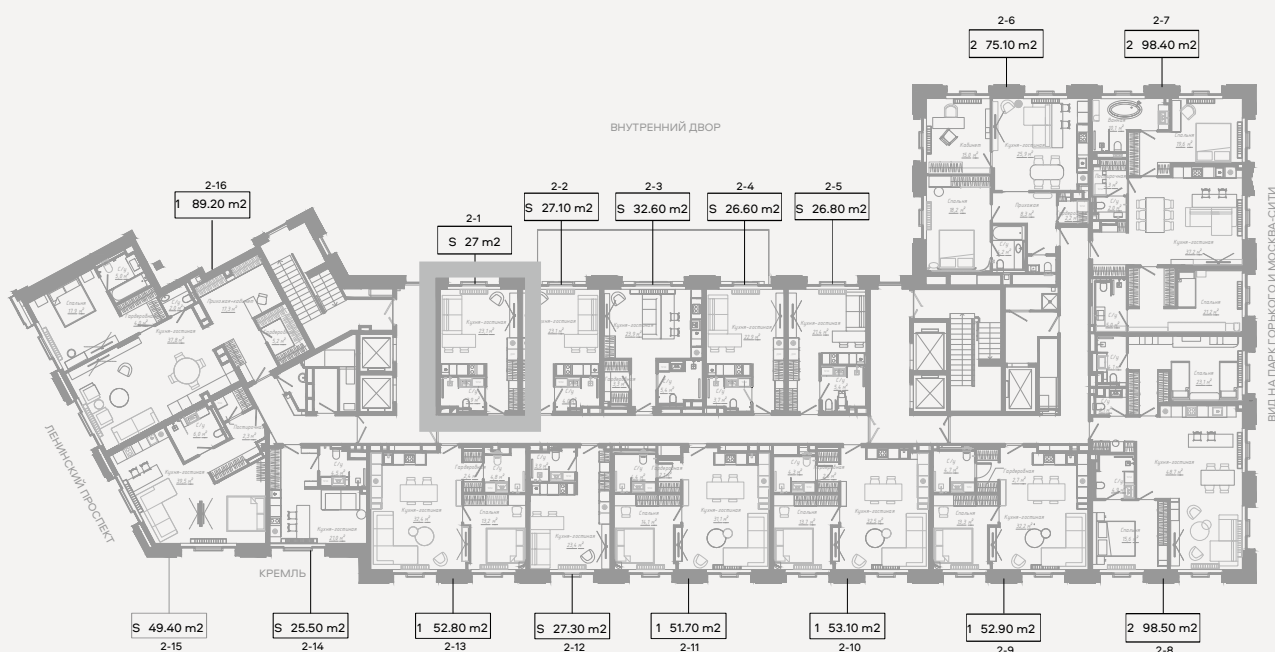

СЦЛТ

КЛУБНЫЙ ДОМ НА ЯКИМАНКЕ

ЛЕНИНСКИЙ ПРОСПЕКТ, 2

★ РЕЗИДЕНЦИЯ 2-1

Архитектурно-планировочное решение

CULT

Планировка

Площадь

Цена за м²

Стоимость

Студия

27 м²

1 100 000 ₹

29 700 000 ₹

✦ РАСПОЛОЖЕНИЕ
НА ЭТАЖЕ

CULT

Этаж

Высота потолков

Вид из окна

2

3,2 метра

Внутренний двор

Отделка

Резиденцию можно приобрести:

- ✦ с отделкой white box
- ✦ с полной дизайнерской отделкой в стиле минимализм или неоклассика, с кухней, бытовой техникой Smeg и встроенной мебелью.

Офис продаж

Москва, Большая Якиманка, 26

Ежедневно 09:00 – 21:00