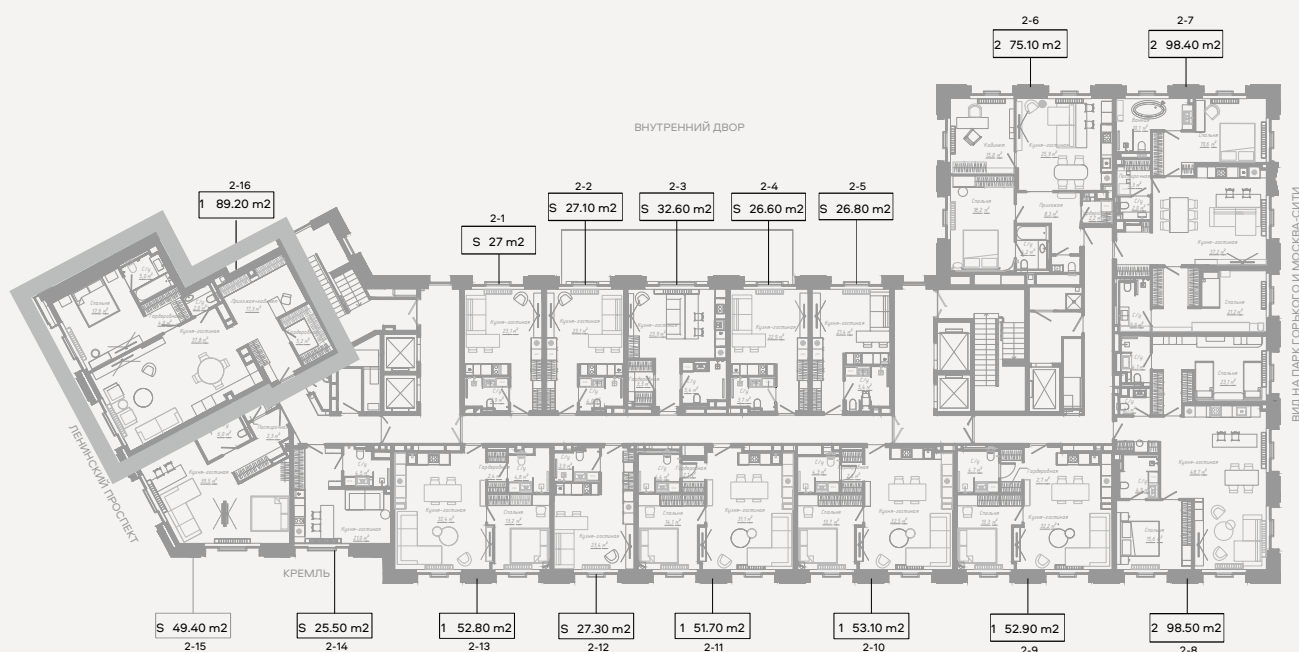

СУЛТ

КЛУБНЫЙ ДОМ НА ЯКИМАНКЕ

ЛЕНИНСКИЙ ПРОСПЕКТ, 2

РЕЗИДЕНЦИЯ 2-16

Архитектурно-планировочное решение

CULT

Планировка

Площадь

Цена за м²

Стоимость

1 спальня

89,2 м²

950 000 ₽

84 740 000 ₽

✦ РАСПОЛОЖЕНИЕ
НА ЭТАЖЕ

CULT

Этаж

Высота потолков

Вид из окна

2

3,2 метра

Калужская площадь

Отделка

Резиденцию можно приобрести:

- ✦ с отделкой white box
- ✦ с полной дизайнерской отделкой в стиле минимализм или неоклассика, с кухней, бытовой техникой Smeg и встроенной мебелью.

Офис продаж

Москва, Большая Якиманка, 26

Ежедневно 09:00 – 21:00