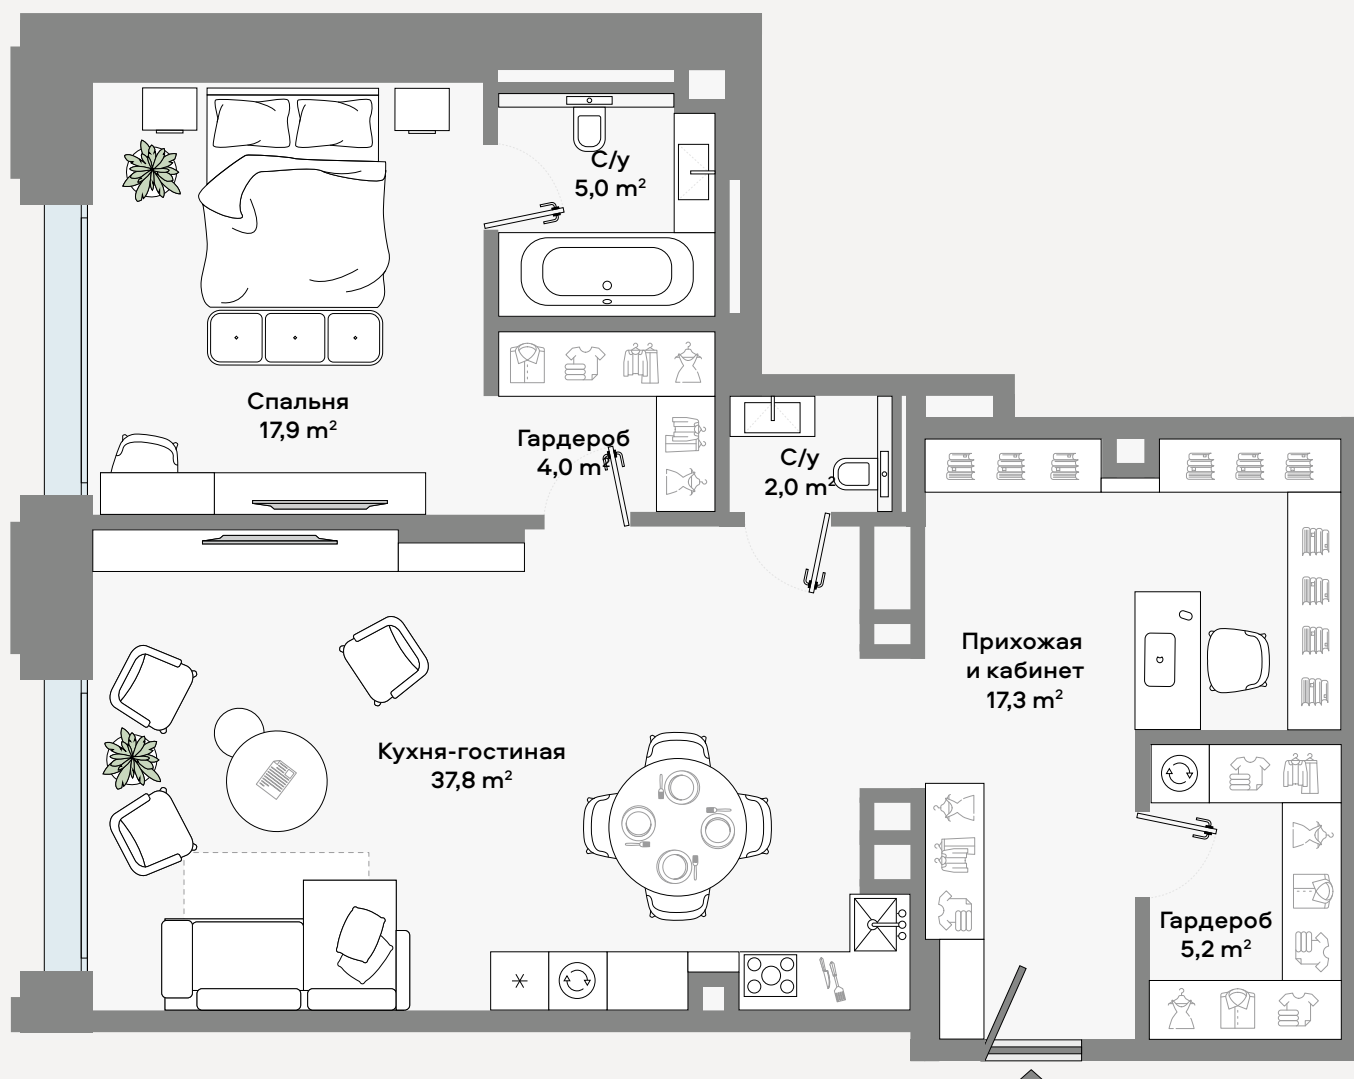

СУЛТ

КЛУБНЫЙ ДОМ НА ЯКИМАНКЕ

ЛЕНИНСКИЙ ПРОСПЕКТ, 2

РЕЗИДЕНЦИЯ 2-16

Архитектурно-планировочное решение

CULT

Планировка

Площадь

Цена за м²

Стоимость

1 спальня

89,2 м²

950 000 ₽

84 740 000 ₽

✦ РАСПОЛОЖЕНИЕ
НА ЭТАЖЕ

CULT

Этаж

Высота потолков

Вид из окна

2

3,2 метра

Калужская площадь

Отделка

Резиденцию можно приобрести:

- ✦ с отделкой white box
- ✦ с полной дизайнерской отделкой в стиле минимализм или неоклассика, с кухней, бытовой техникой Smeg и встроенной мебелью.

Офис продаж

Москва, Большая Якиманка, 26

Ежедневно 09:00 – 21:00