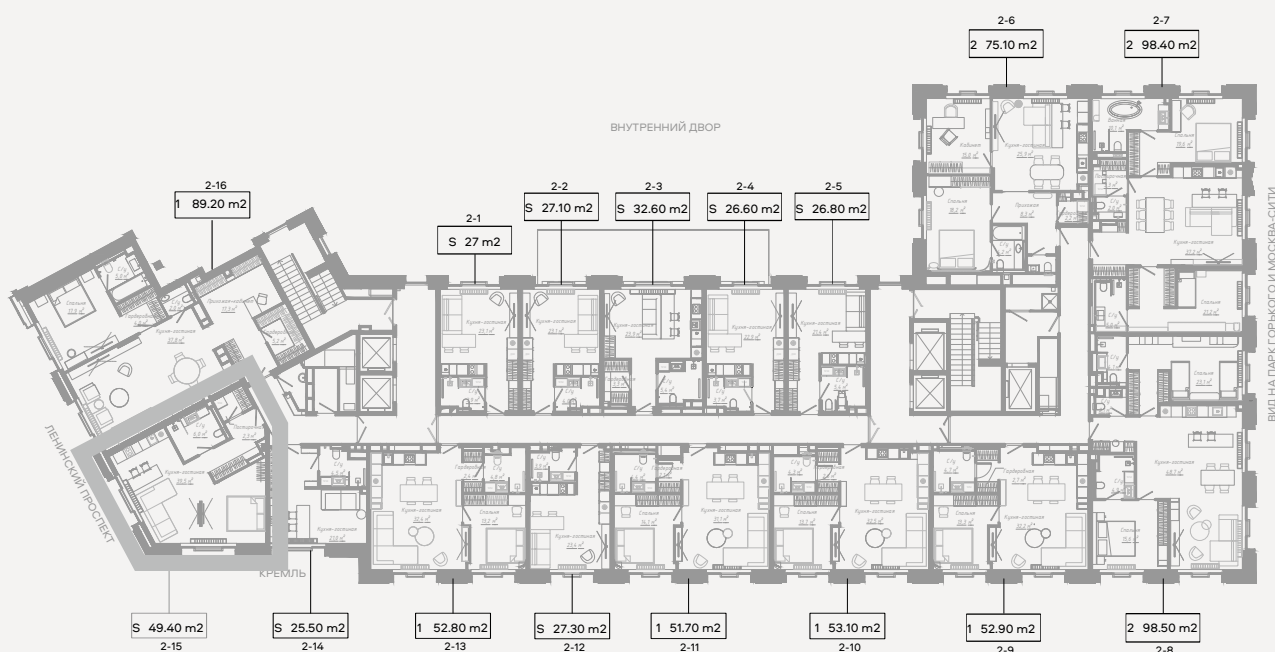

СУЛТ

КЛУБНЫЙ ДОМ НА ЯКИМАНКЕ

ЛЕНИНСКИЙ ПРОСПЕКТ, 2

★ РЕЗИДЕНЦИЯ 2-15

Архитектурно-планировочное решение

CULT

Планировка

Площадь

Этаж	Высота потолков	Вид из окна
2	3,2 метра	Кремль

Отделка

Резиденцию можно приобрести:

- ✦ с отделкой white box
- ✦ с полной дизайнерской отделкой в стиле минимализм или неоклассика, с кухней, бытовой техникой Smeg и встроенной мебелью.