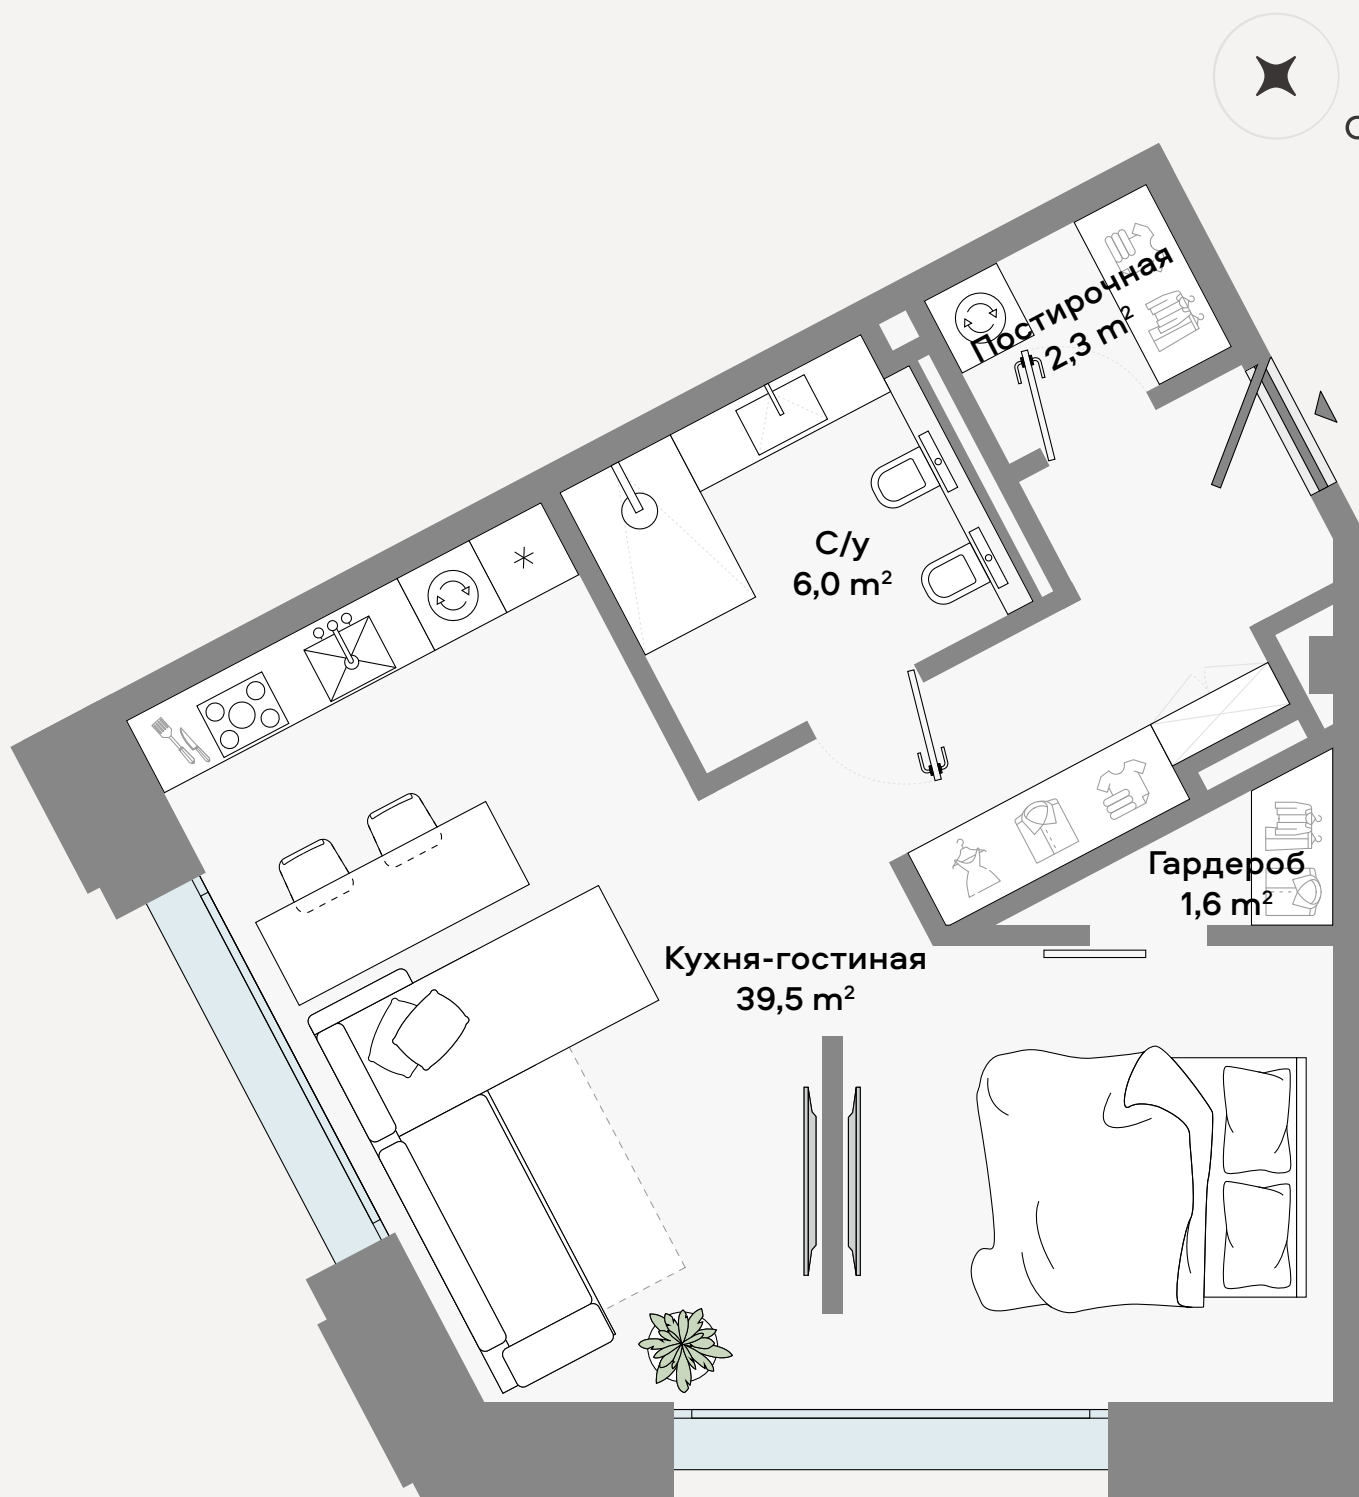

СУЛТ

КЛУБНЫЙ ДОМ НА ЯКИМАНКЕ

ЛЕНИНСКИЙ ПРОСПЕКТ, 2

★ РЕЗИДЕНЦИЯ 2-15

Архитектурно-планировочное решение

CULT

Планировка

Площадь

Цена за м²

Стоимость

Студия

49,4 м²

1 100 000 ₽

54 340 000 ₽

✦ РАСПОЛОЖЕНИЕ
НА ЭТАЖЕ

CULT

Этаж	Высота потолков	Вид из окна
2	3,2 метра	Кремль

Отделка

Резиденцию можно приобрести:

- ✦ с отделкой white box
- ✦ с полной дизайнерской отделкой в стиле минимализм или неоклассика, с кухней, бытовой техникой Smeg и встроенной мебелью.