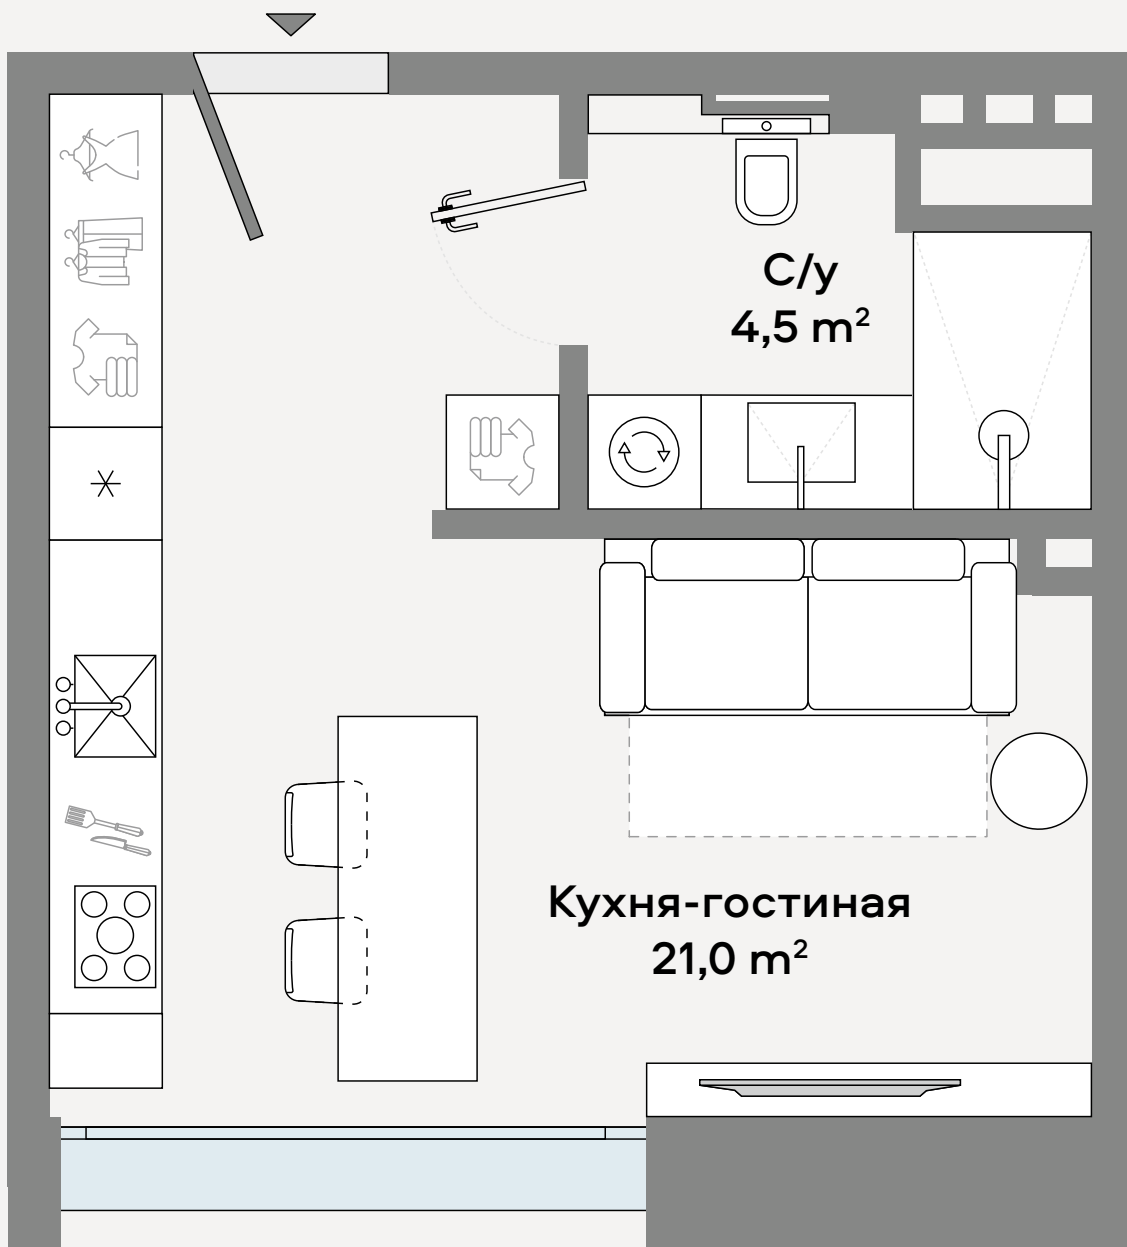

СУЛТ

КЛУБНЫЙ ДОМ НА ЯКИМАНКЕ

ЛЕНИНСКИЙ ПРОСПЕКТ, 2

✦ РЕЗИДЕНЦИЯ 2-14

Архитектурно-планировочное решение

CULT

Планировка

Площадь

Цена за м²

Стоимость

Студия

25,5 м²

1 050 000 ₽

26 775 000 ₽

✦ РАСПОЛОЖЕНИЕ
НА ЭТАЖЕ

CULT

Этаж

Высота потолков

Вид из окна

2

3,2 метра

Большая Якиманка

Отделка

Резиденцию можно приобрести:

- ✦ с отделкой white box
- ✦ с полной дизайнерской отделкой в стиле минимализм или неоклассика, с кухней, бытовой техникой Smeg и встроенной мебелью.

Офис продаж

Москва, Большая Якиманка, 26

Ежедневно 09:00 – 21:00