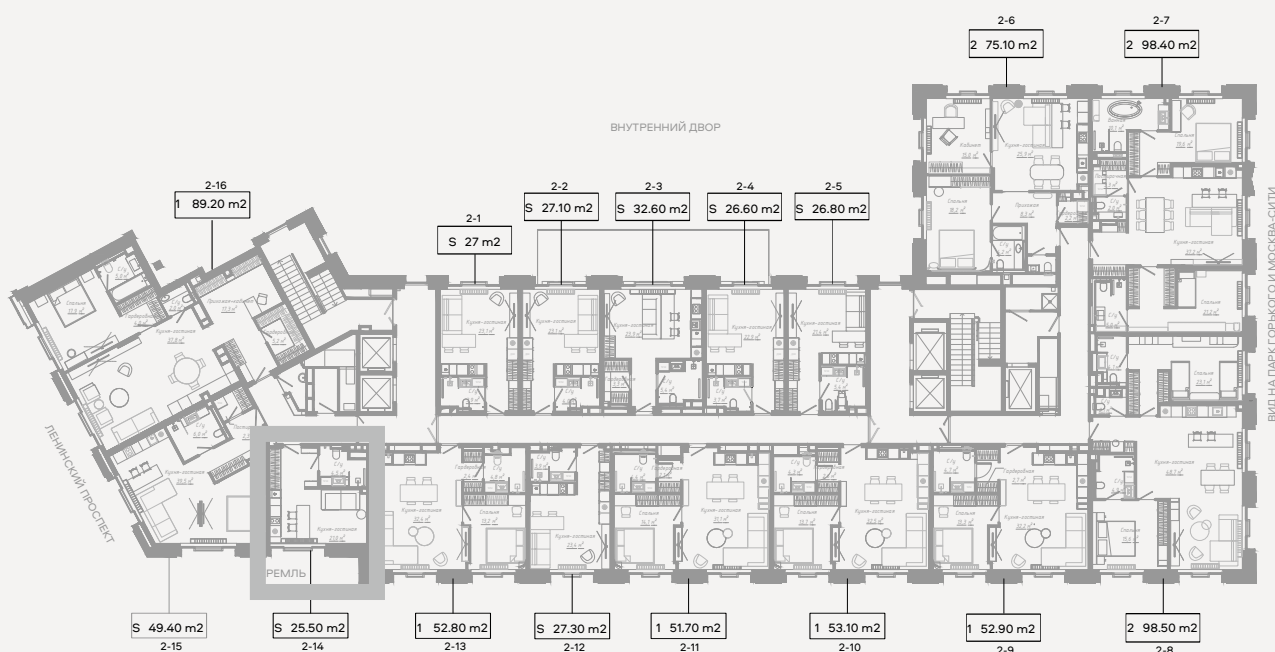

СУЛТ

КЛУБНЫЙ ДОМ НА ЯКИМАНКЕ

ЛЕНИНСКИЙ ПРОСПЕКТ, 2

✦ РЕЗИДЕНЦИЯ 2-14

Архитектурно-планировочное решение

CULT

Планировка

Площадь

Цена за м²

Стоимость

Студия

25,5 м²

1 050 000 ₽

26 775 000 ₽

✦ РАСПОЛОЖЕНИЕ
НА ЭТАЖЕ

CULT

Этаж

Высота потолков

Вид из окна

2

3,2 метра

Большая Якиманка

Отделка

Резиденцию можно приобрести:

- ✦ с отделкой white box
- ✦ с полной дизайнерской отделкой в стиле минимализм или неоклассика, с кухней, бытовой техникой Smeg и встроенной мебелью.

Офис продаж

Москва, Большая Якиманка, 26

Ежедневно 09:00 – 21:00