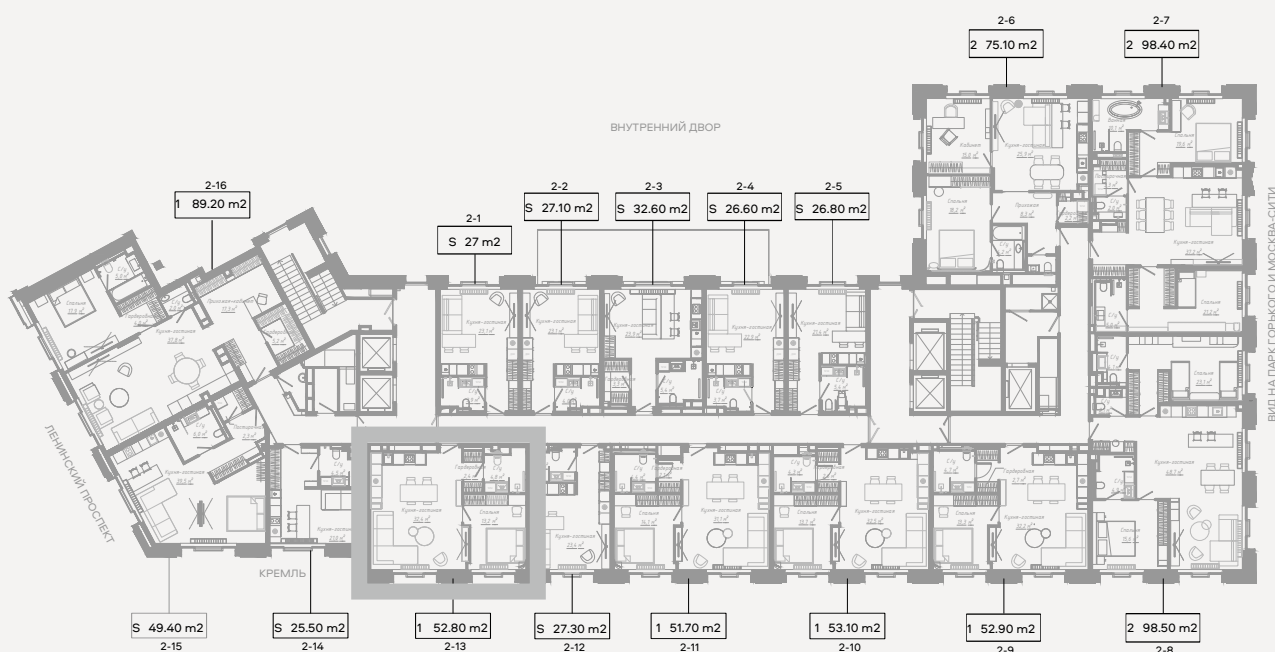

СЦУТ

КЛУБНЫЙ ДОМ НА ЯКИМАНКЕ

ЛЕНИНСКИЙ ПРОСПЕКТ, 2

★ РЕЗИДЕНЦИЯ 2-13

Архитектурно-планировочное решение

CULT

Планировка

Площадь

Цена за м²

Стоимость

1 спальня

52,8 м²

1 000 000 ₹

52 800 000 ₹

✦ РАСПОЛОЖЕНИЕ
НА ЭТАЖЕ

CULT

Этаж

Высота потолков

Вид из окна

2

3,2 метра

Большая Якиманка

Отделка

Резиденцию можно приобрести:

- ✦ с отделкой white box
- ✦ с полной дизайнерской отделкой в стиле минимализм или неоклассика, с кухней, бытовой техникой Smeg и встроенной мебелью.

Офис продаж

Москва, Большая Якиманка, 26

Ежедневно 09:00 – 21:00