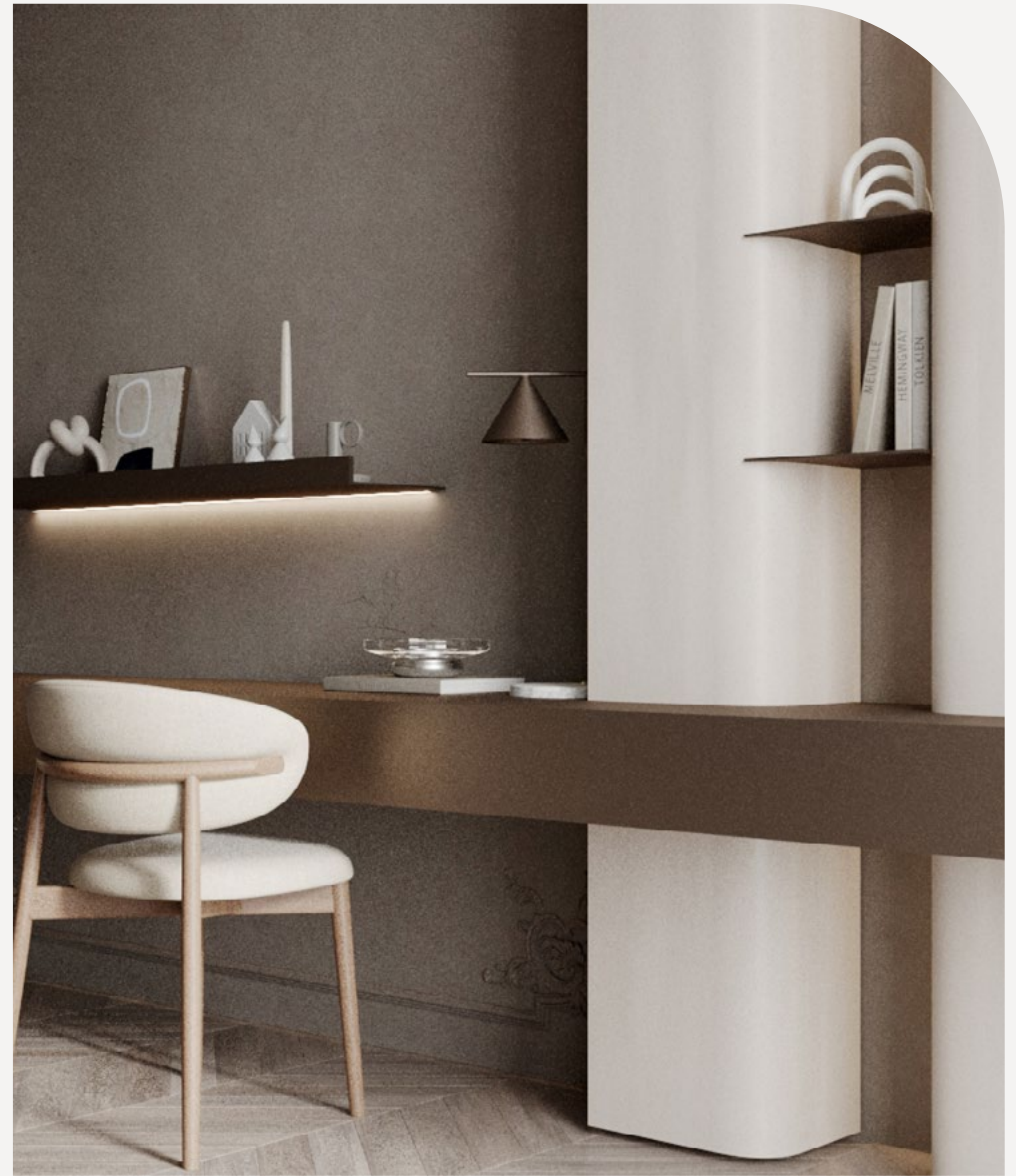

ГИГИЕНИЧЕСКИЙ ДУШ

- ✦ Remeer (Италия), матовый никель

СТЕКЛЯННАЯ ПЕРЕГОРОДКА

- ✦ Real Steklo, толщина 10 мм

СИСТЕМА ЭЛЕКТРИЧЕСКОГО ТЕПЛОГО ПОЛА

✦ СПАЛЬНЯ / ДЕТСКАЯ

LIGHT

DARK